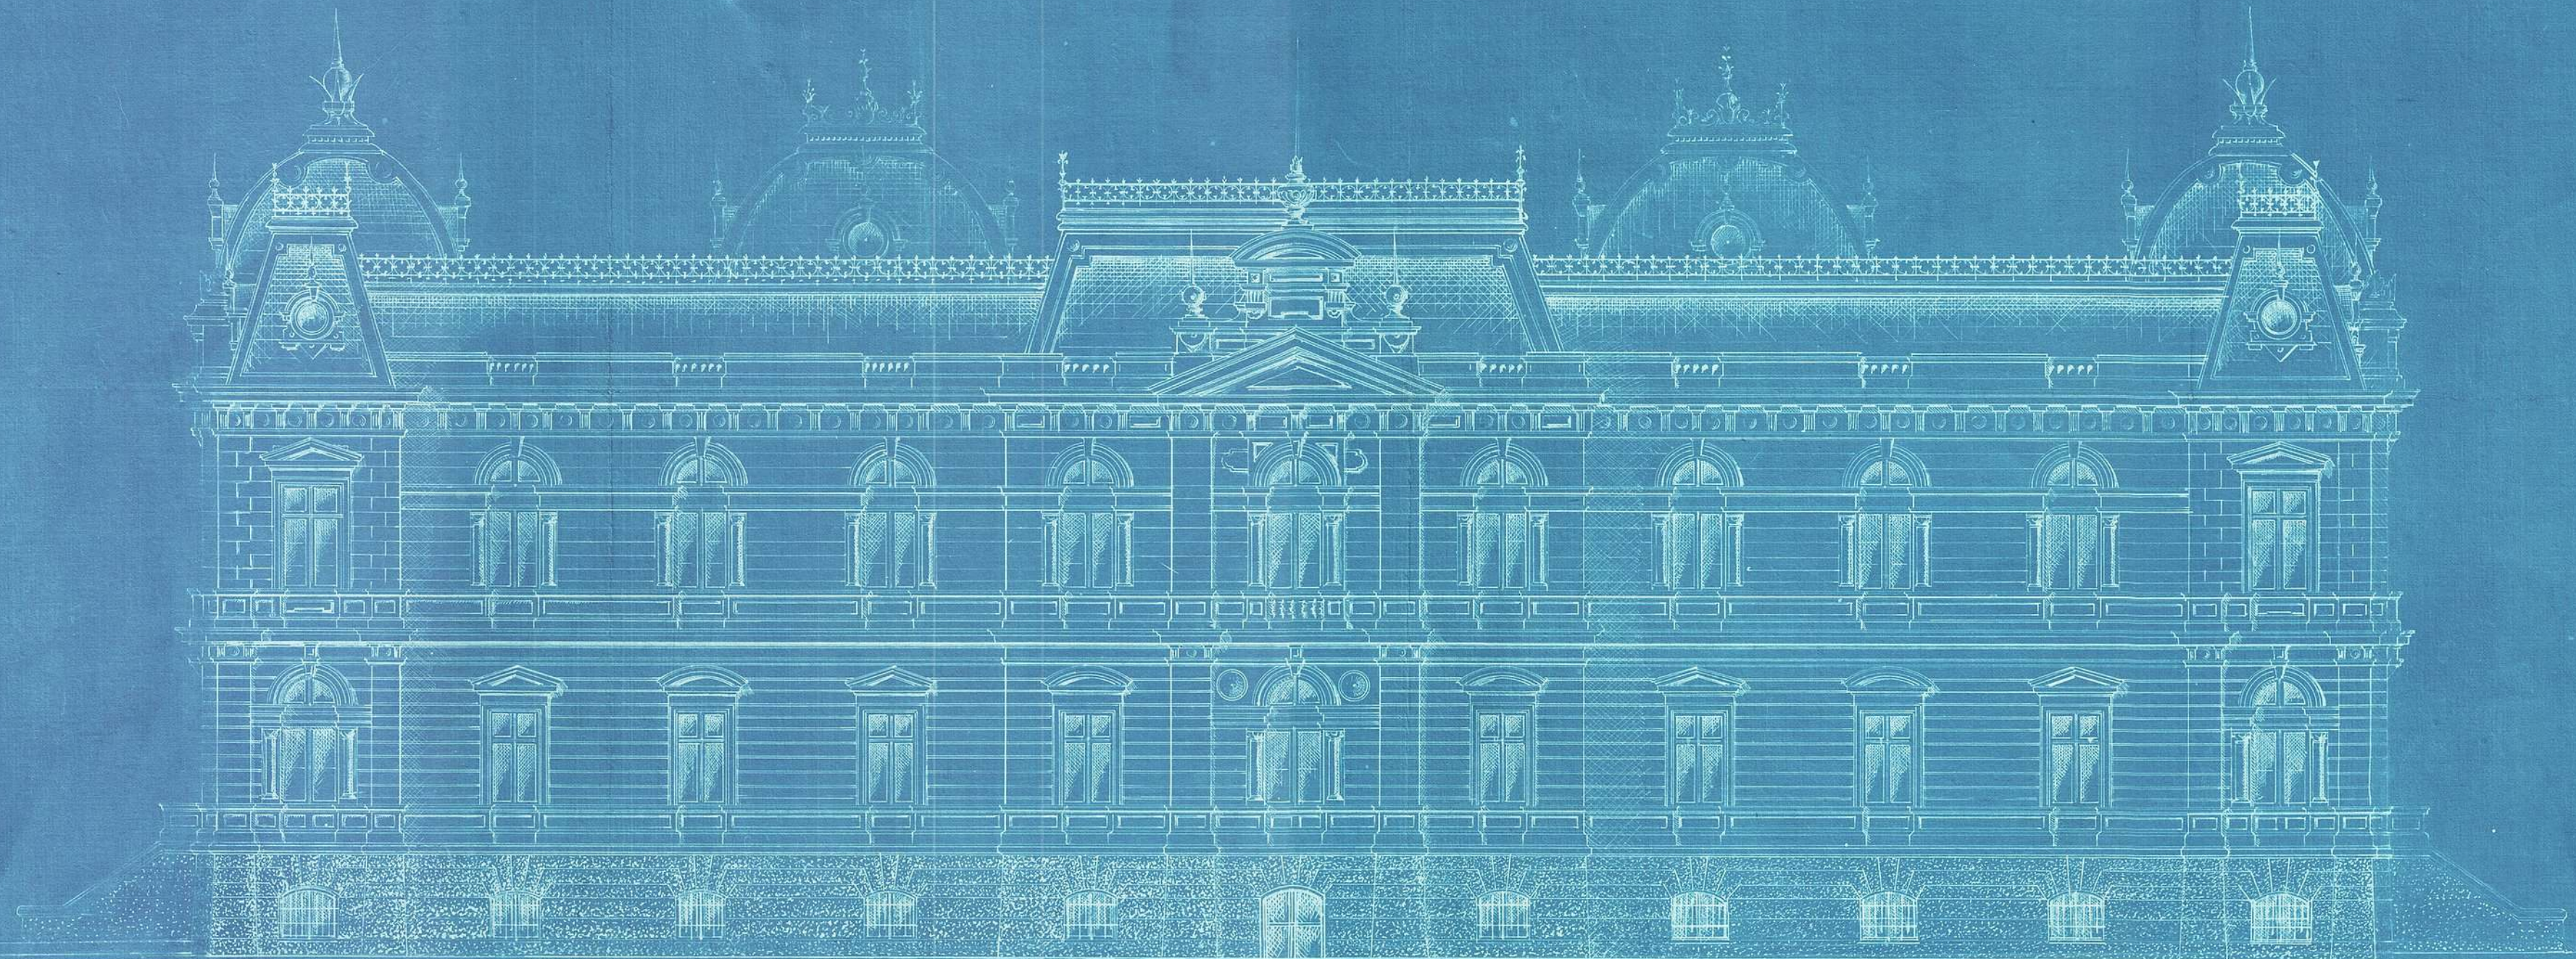

gelyk N. 23672/95

Dept van Publieke Werken.

Z. A. Republiek.

Gouvernementsgebouw.

te Barberton.

Achtergevel.

Victoria 1 December 1896.

*Willy*

Hoofd van Publieke Werken.

Schaal 1/8 dm. per voet.