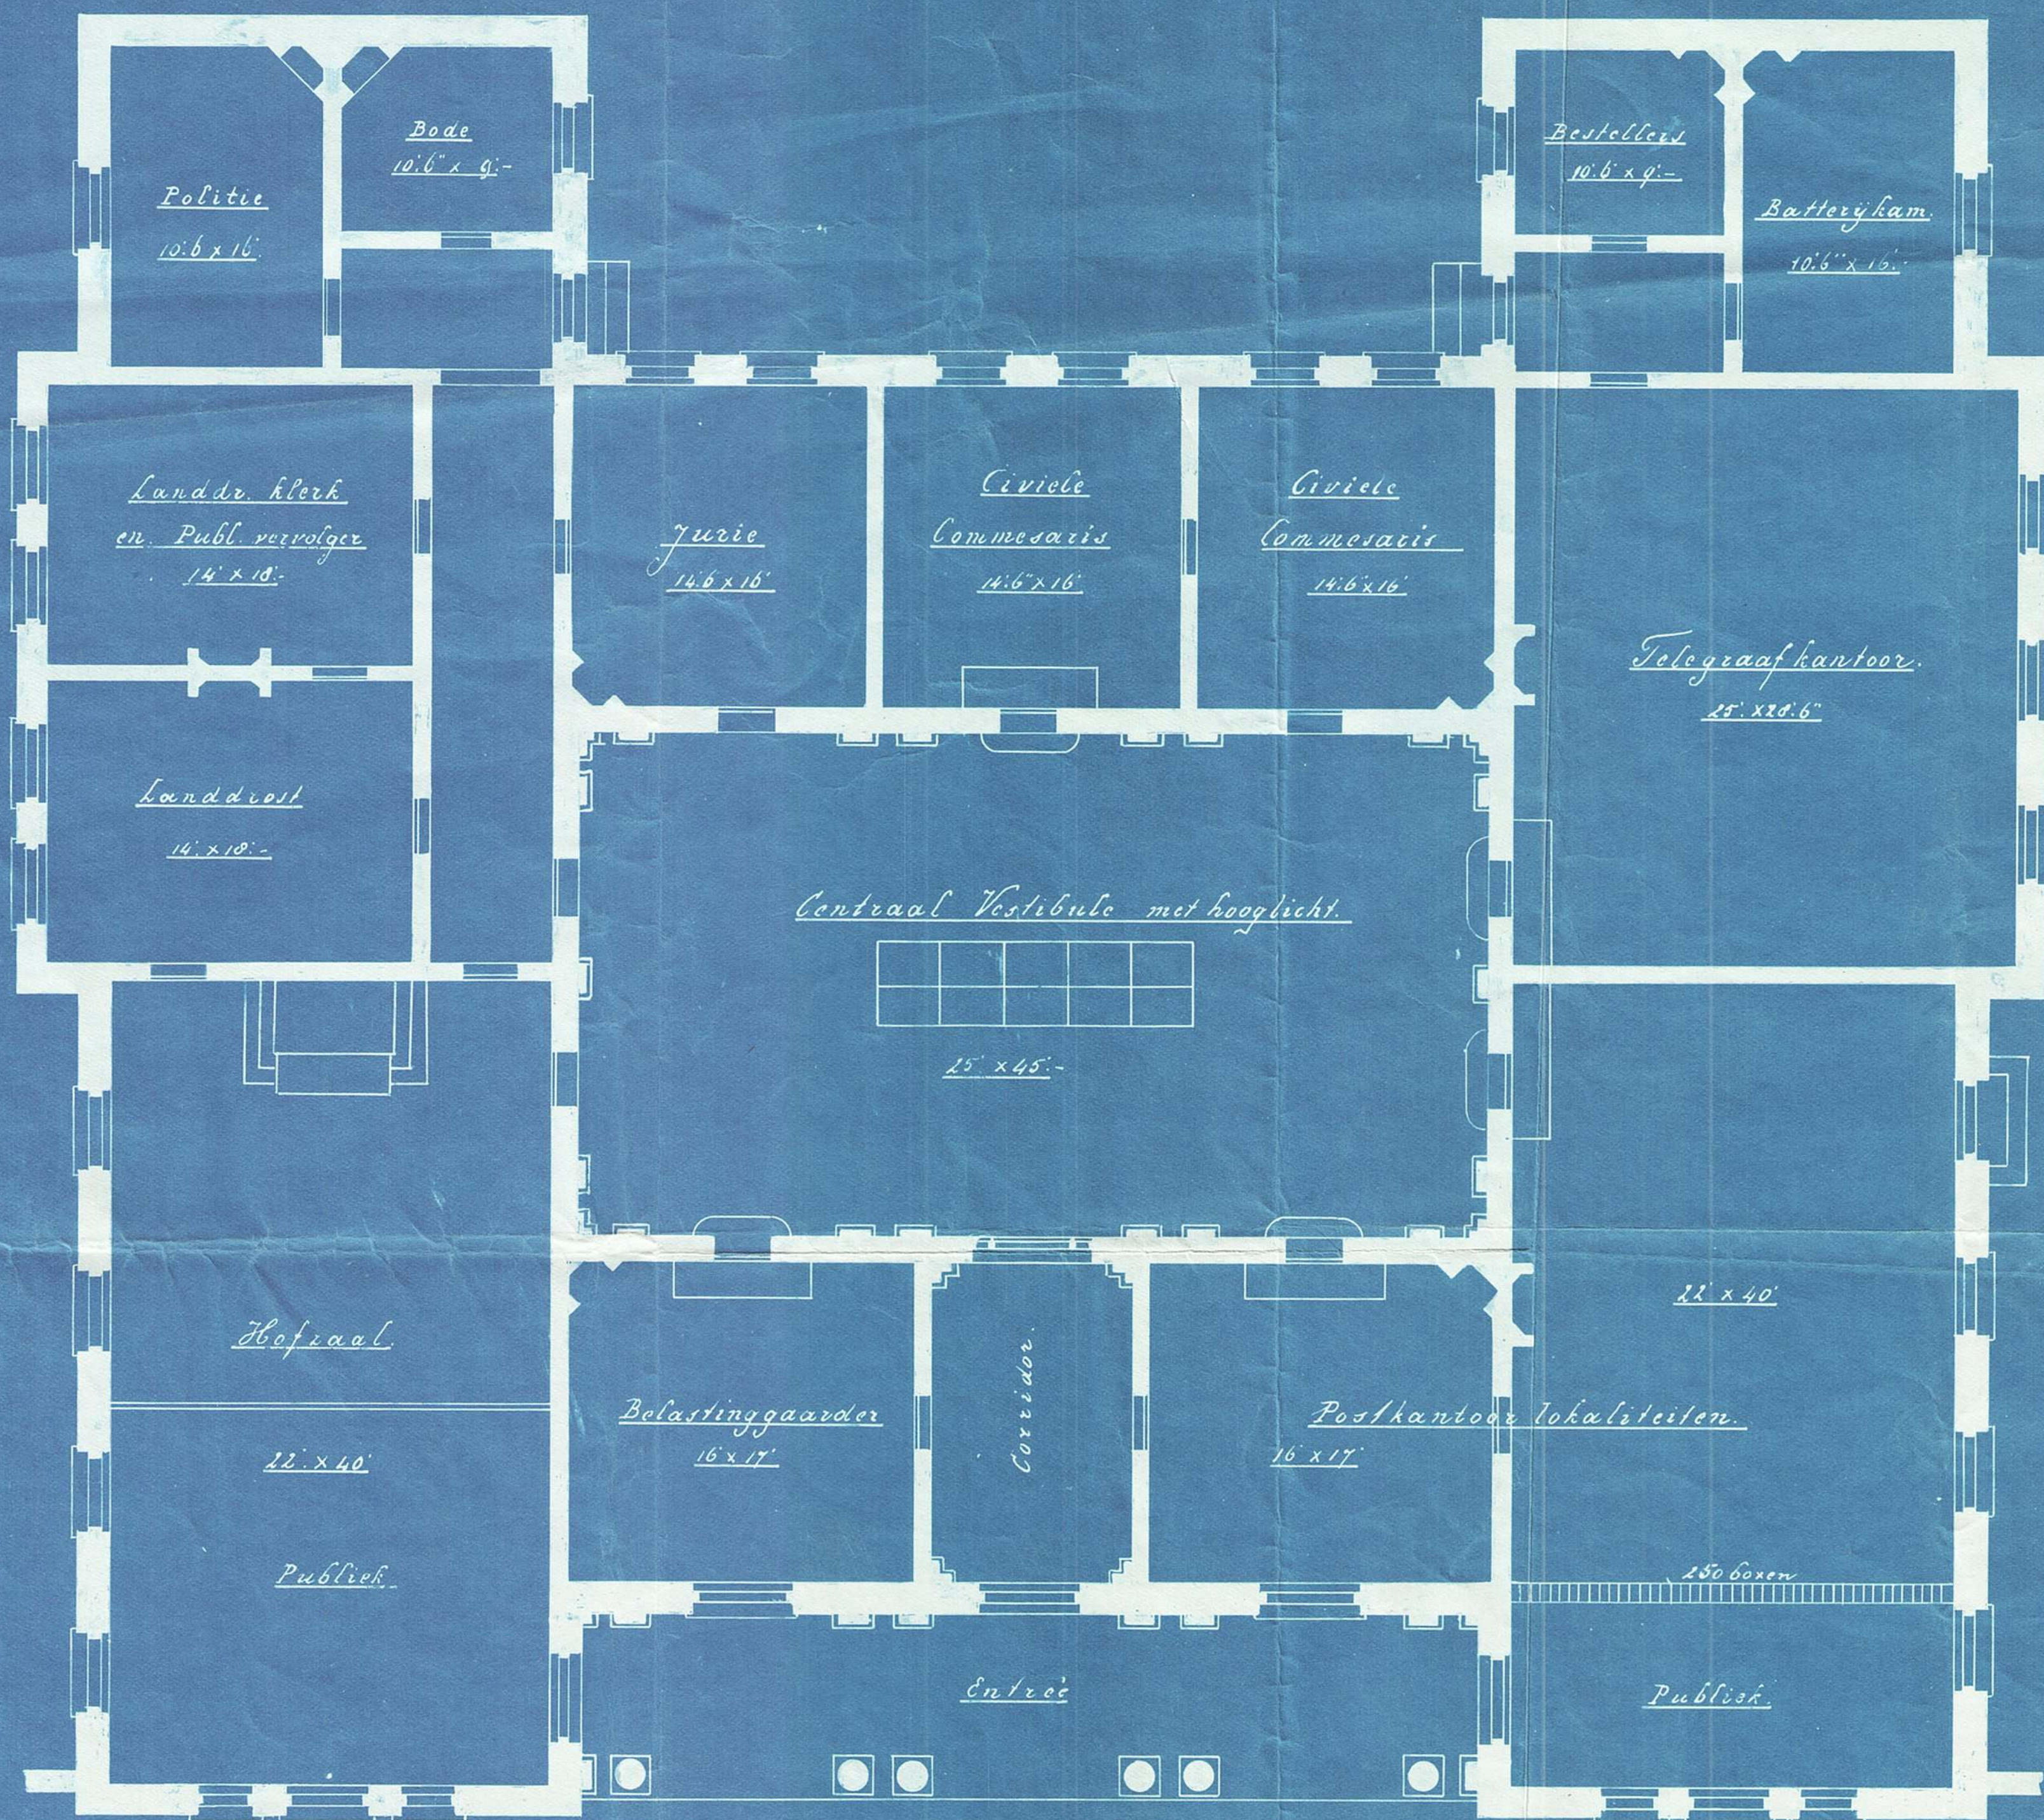

3155

Schetsplan van de
Gouvernements Kantoren te Potchefstroom.

Schaal $\frac{1}{8}$ om \approx 1 Voet.

Pretoria 7 Febr. 1894

J. J. J. J.
Hoofd van Publ. Werken