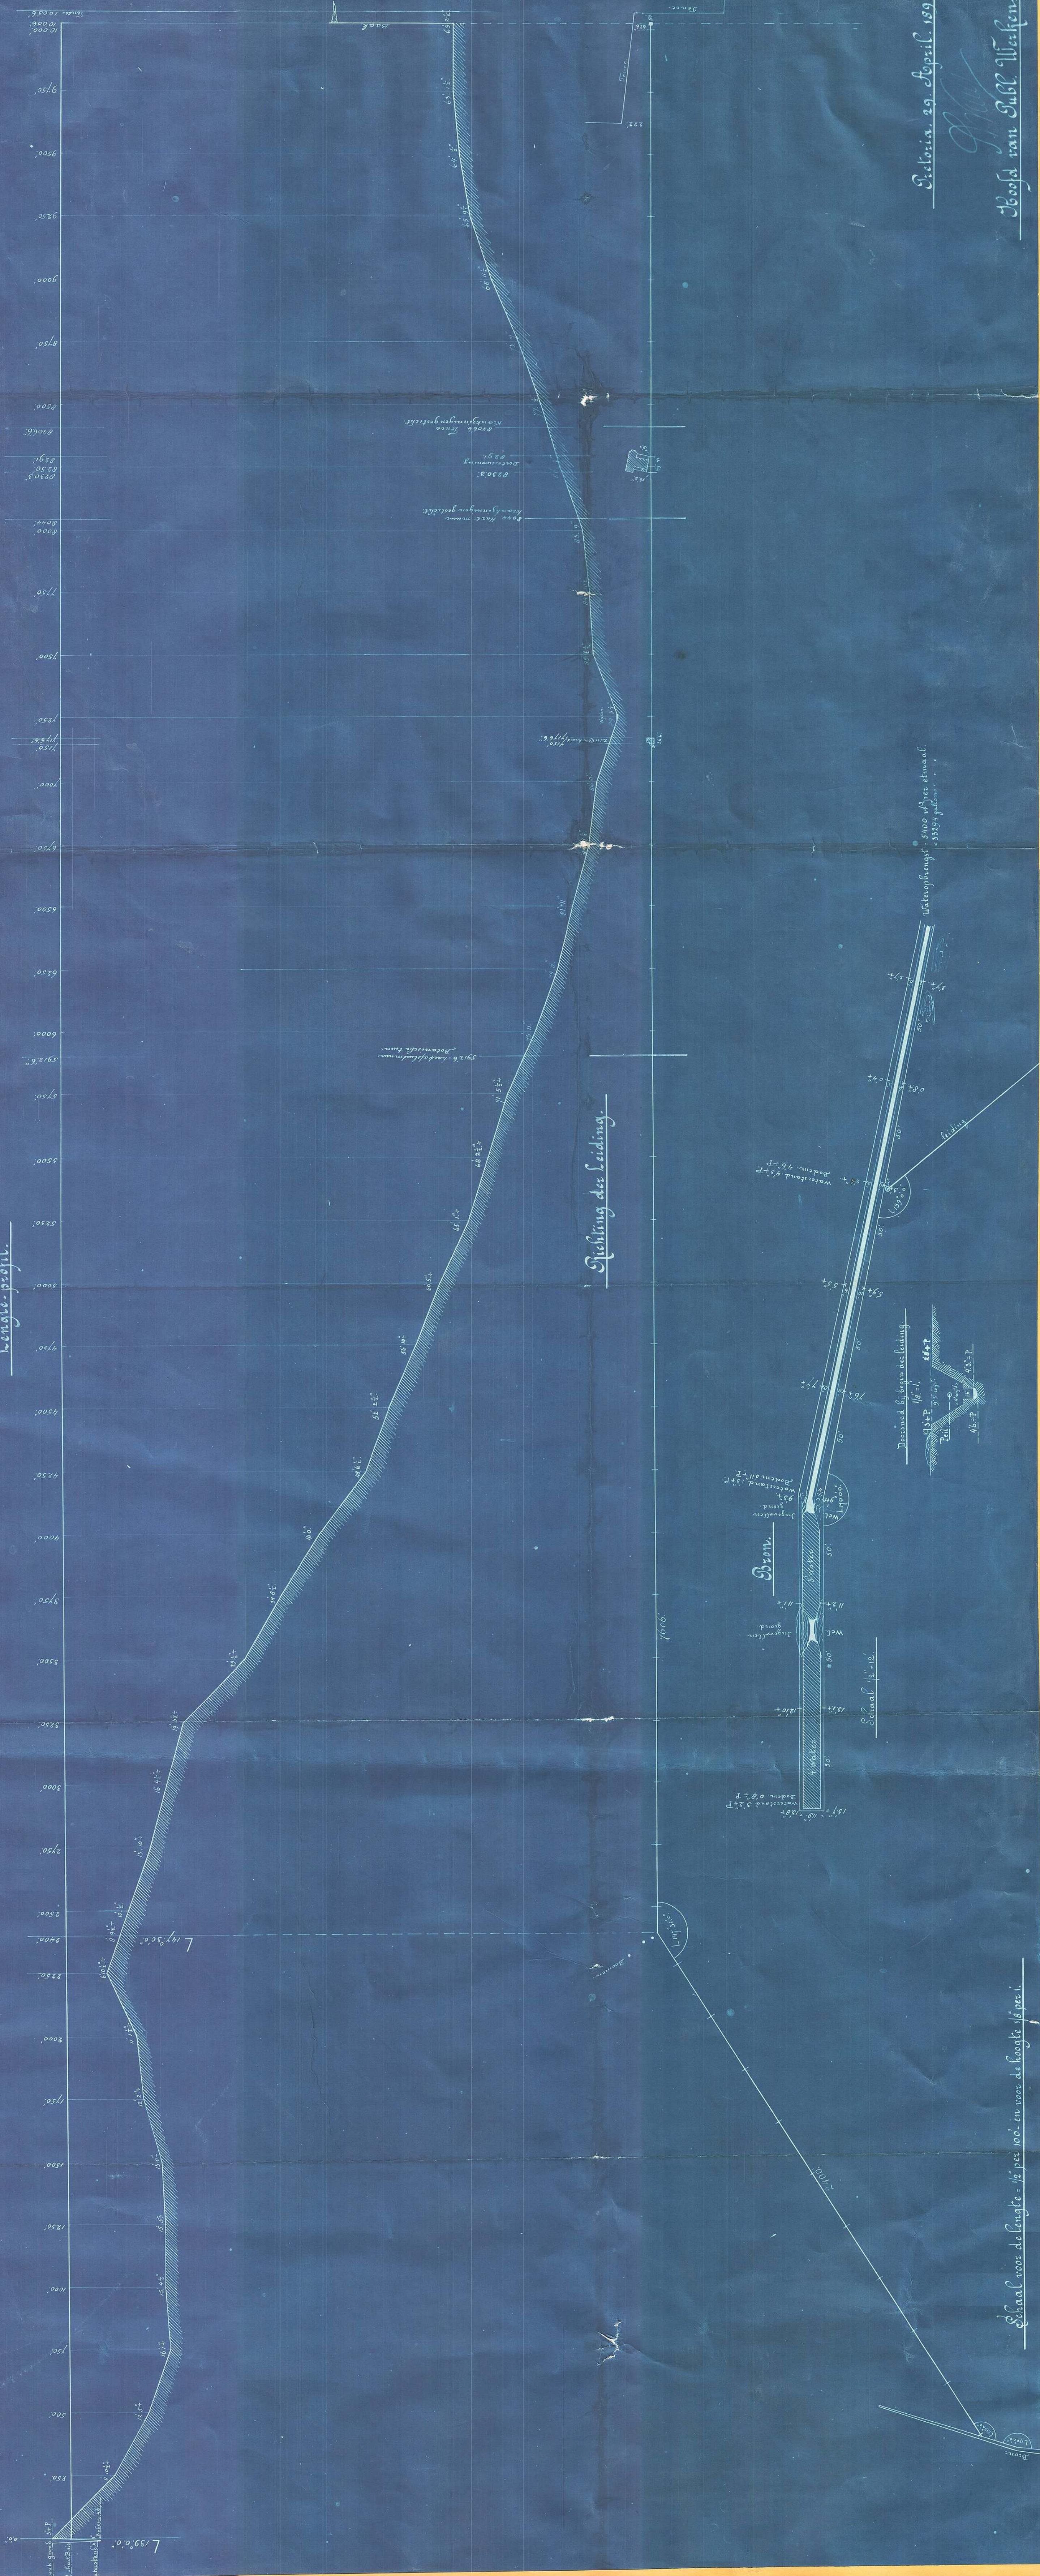

Lengte-profiel.

Director. 29. April. 1893.  
Hoofd van Subl. Werken.

Schaal voor de lengte = 1:10,000 en voor de hoogte 1:100.