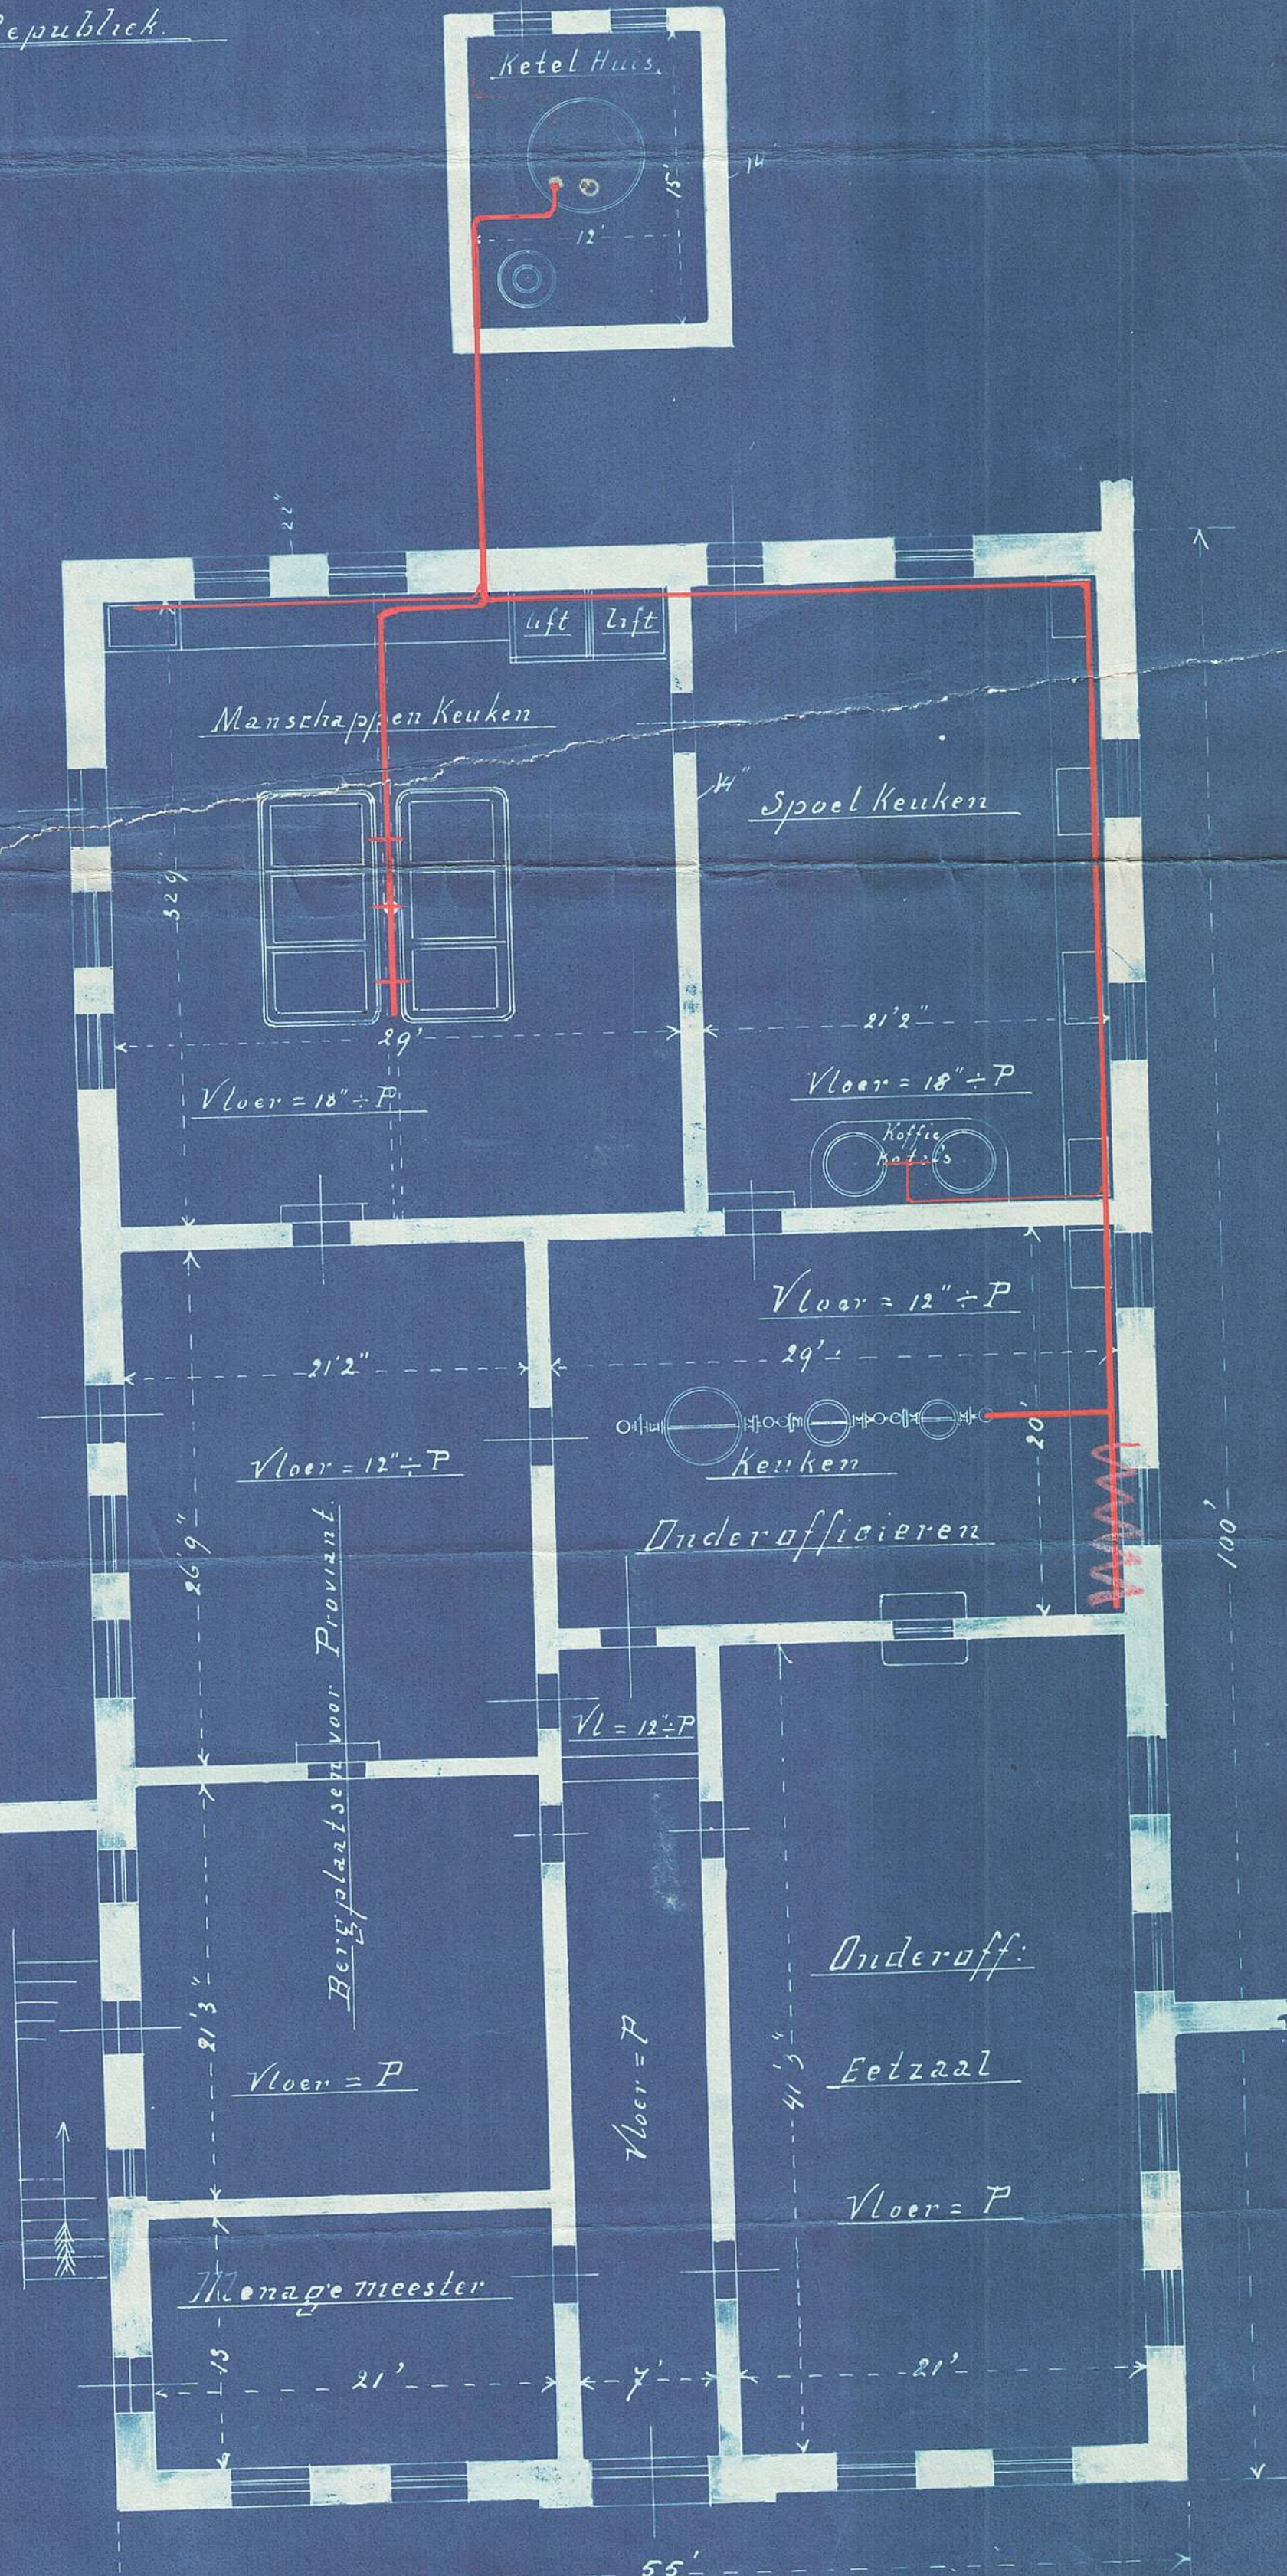

Blad II.

Schetsplan Keuken Gebouw.

ARTILLERIE KAMP

Dep^t van Publ. Werken
Z. A. Republic.

Schaal 1/8" = 1'

Behoort bij aanbidding
d. d. 26. Januarij 1896
H. C. Vermeer.
Pretoria, November 1896