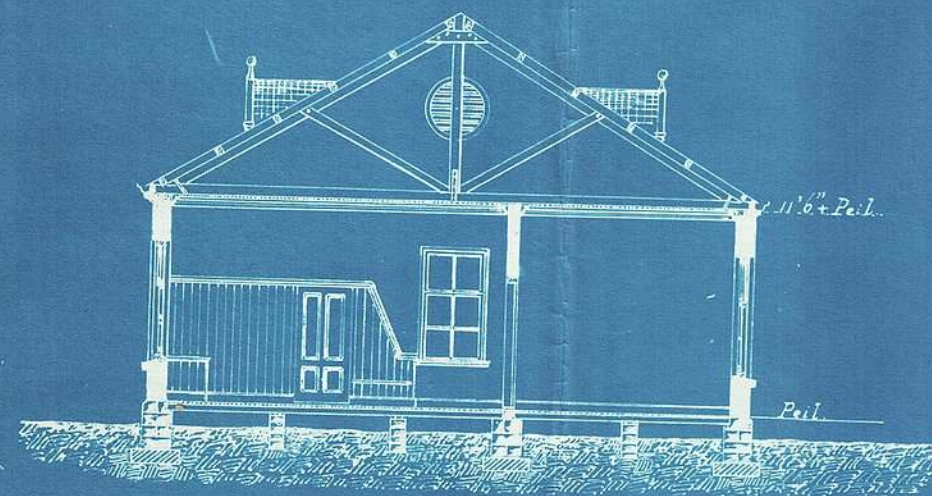

Dept. van Publieke Werken.
Z. A. Republiek.

Behoort bij bestek N^o 404.

Belastinggaarderskantoor
te
Elandsfontein.

Voorgevel.

Zijgevel.

Doorsnede A. B.

Plattegrond.

Zijgevel.

Kappan.

Schaal 1/8 Sm. per Vl.

Pretoria 16 Juli 1897.

Koofd van Publ. Werken.