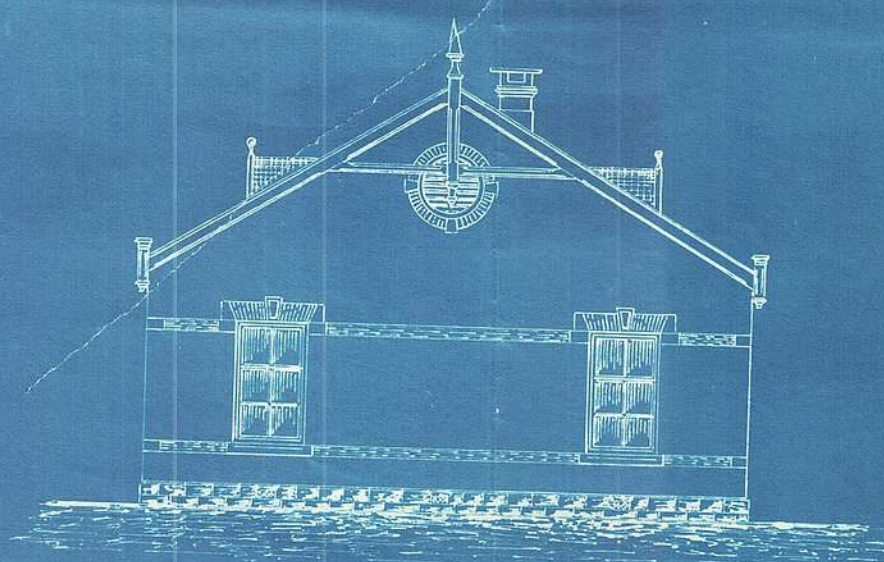

Dept. van Publieke Werken.
Z. A. Republiek.

Behoort bij bestek N^o 404.

Belastinggaarderskantoor
te
Elandsfontein.

Voorgevel.

Zijgevel.

Doorsnede A. B.

Plattegrond.

Zijgevel.

Kappan.

Schaal 1/8 Sm. per Vl.

Pretoria 16 Juli 1897.

Koofd van Publ. Werken.