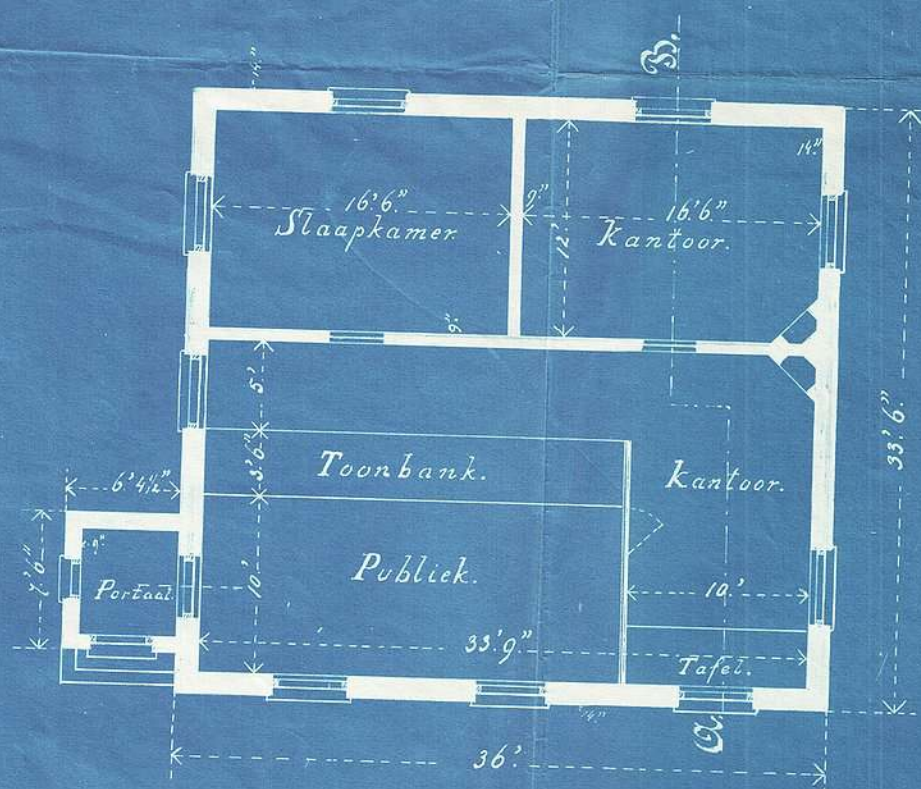

Dept. van Publieke Werken.
Z. A. Republiek.

Behoort bij bestek N^o 404.

Belastinggaarderskantoor
te
Elandsfontein.

Voorgevel.

Zijgevel.

Doorsnede A. B.

Plattegrond.

Zijgevel.

Kappan.

Schaal 1/8 Sm. per Vl.

Pretoria 16 Juli 1897.

Koofd van Publ. Werken.