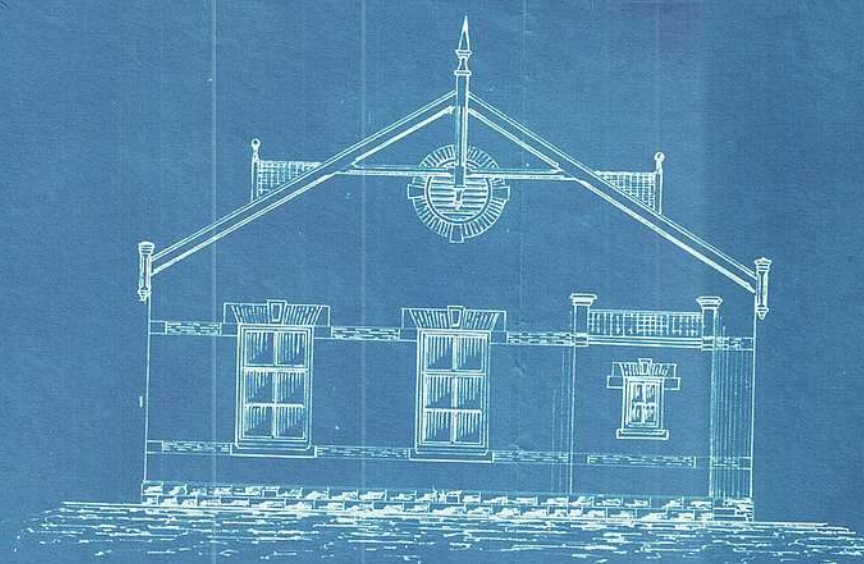

Dept. van Publieke Werken.
Z. A. Republiek.

Behoort bij bestek N^o 404.

Belastinggaarderskantoor
te
Elandsfontein.

Voorgevel.

Zijgevel.

Doorsnede A. B.

Plattegrond.

Zijgevel.

Kappan.

Schaal 1/8 Sm. per Vl.

Pretoria 16 Juli 1897.

Koofd van Publ. Werken.