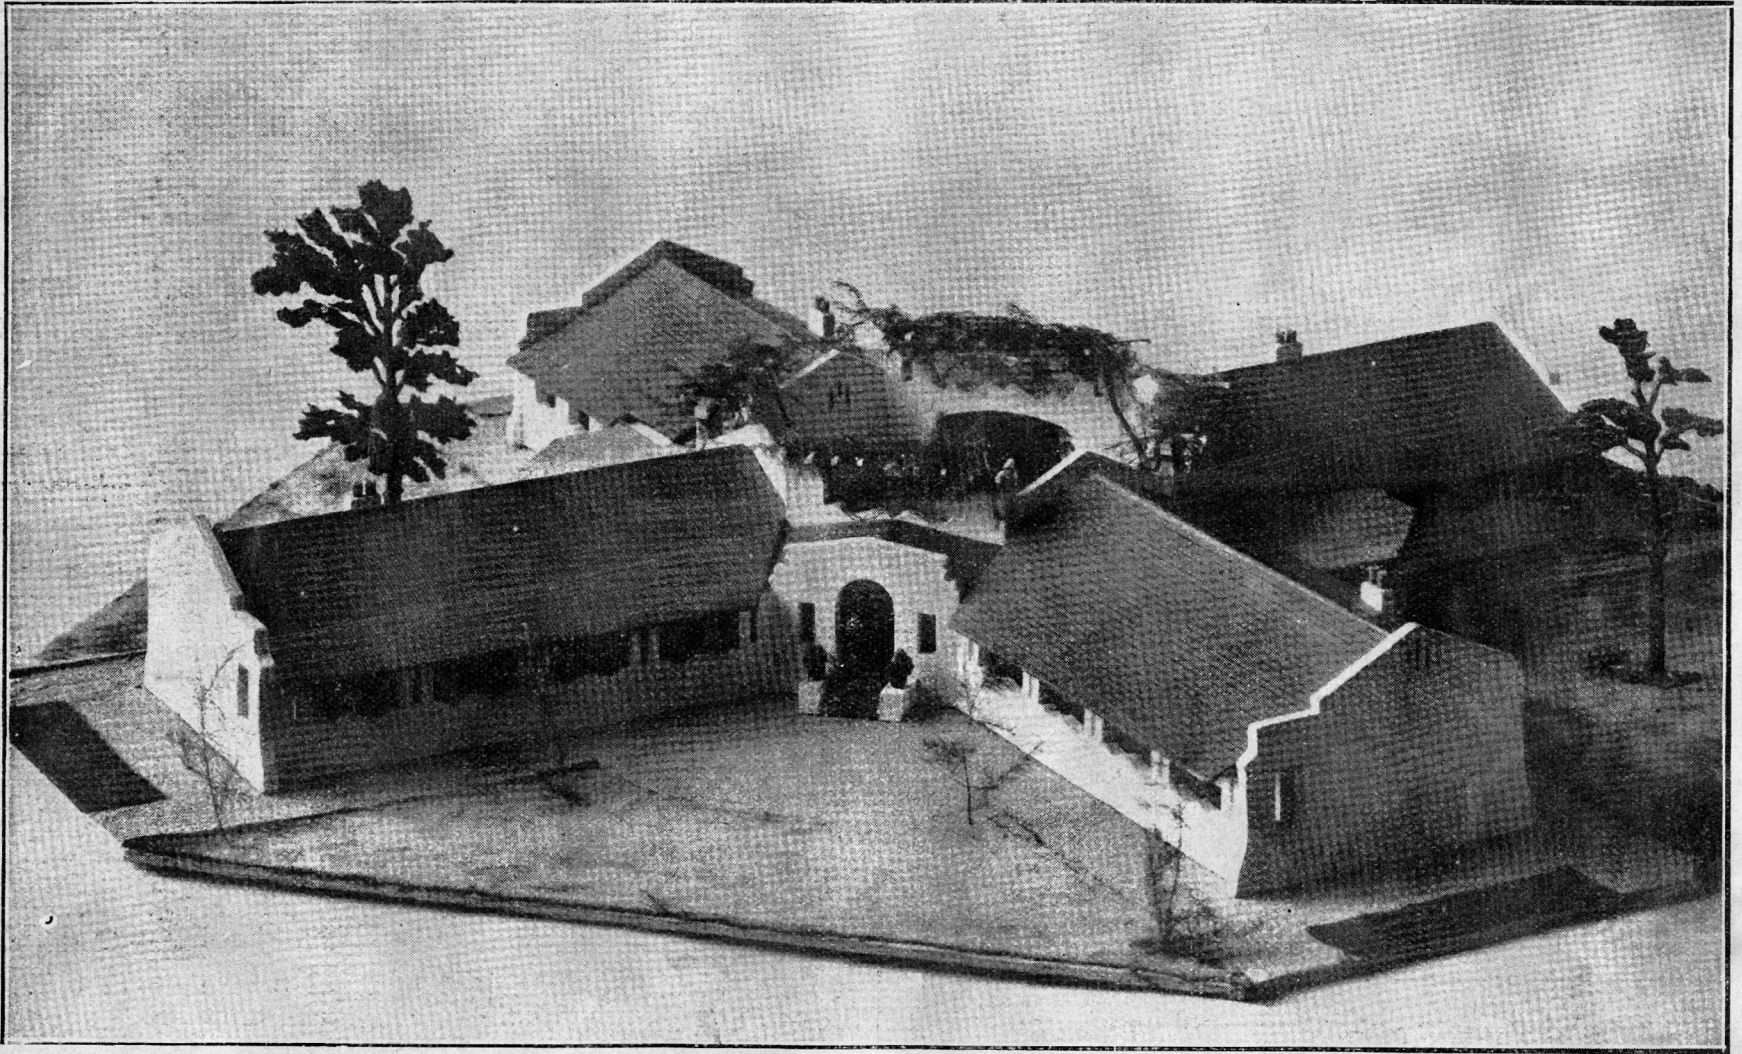

'N NUWE SOORT SKOOLGEBOU

'n Model van die nuwe skool op Pietersburg, Transvaal, wat deur mnr. Gerard Moerdyk, die bekende boumeester, ontwerp is. Die hoeksteen van die skool is onlangs deur administrateur Smit gelê. Dit is 'n algehele afwyking van die gewone opvatting van 'n skoolgebou en het groot belangstelling verwek.