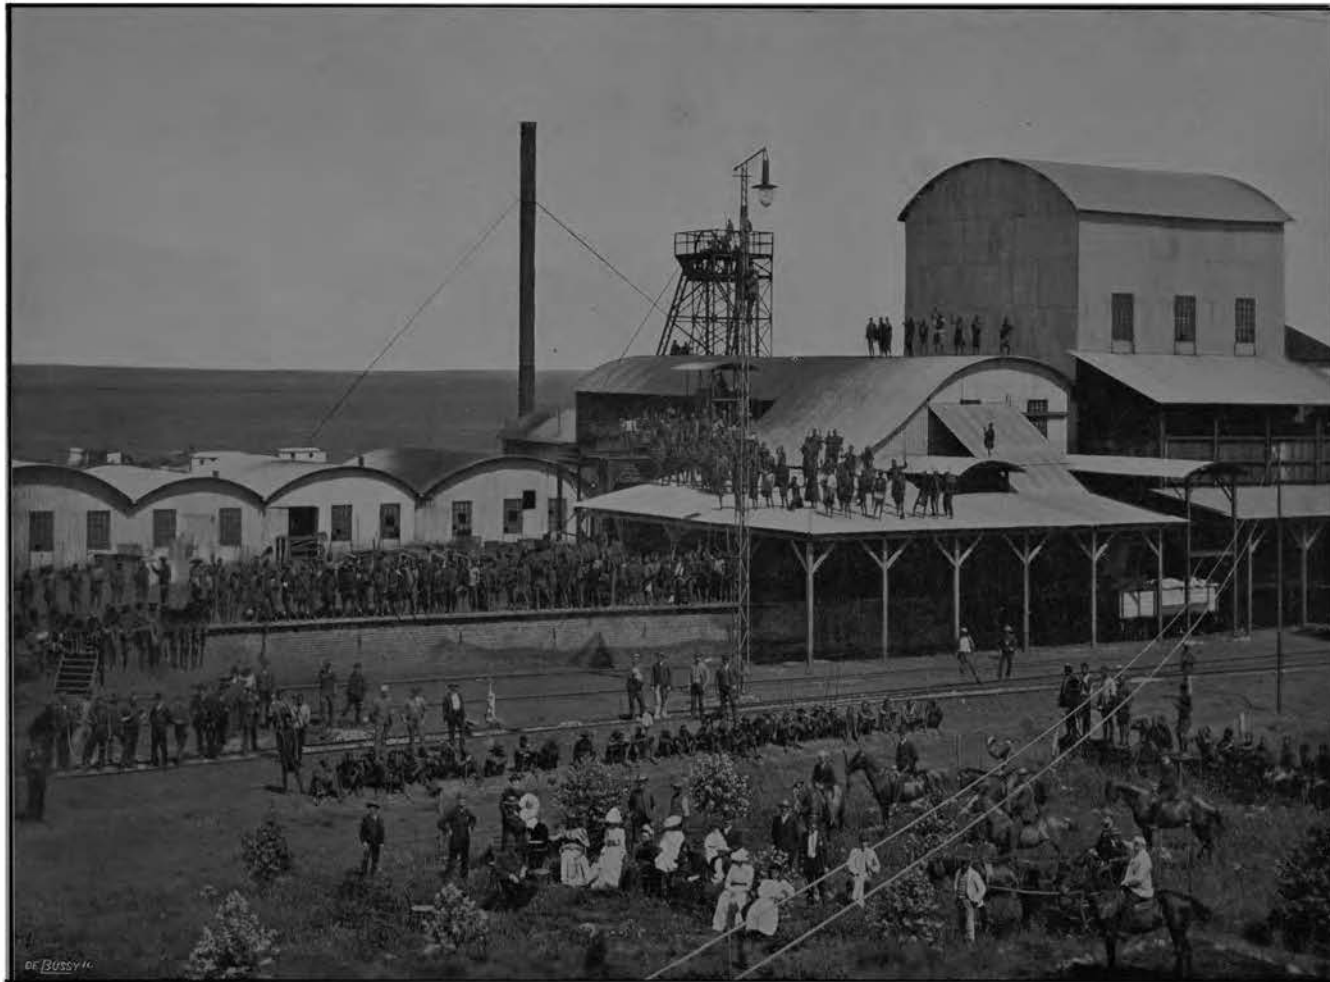

VAALRIVIERBRUG. BIJ VEREENIGING.

JOE'S LUCK BRUG OVER DE KAAPRIVIER, BARBERTON-LIJN.

STATION KRUGERSDORP.

STATION HEIDELBERG.

PARKSTATION JOHANNESBURG.

DYNAMIETONTPLOFFING TE JOHANNESBURG OP 19 FEBR. 1896.
VERNIELDE WONINGEN.

DYNAMIETONTPLOFFING TE JOHANNESBURG OP 19 FEBR. 1896.
HET GAT IN DEN GROND GESLAGEN.

KOLENMIJN SPRINGS.