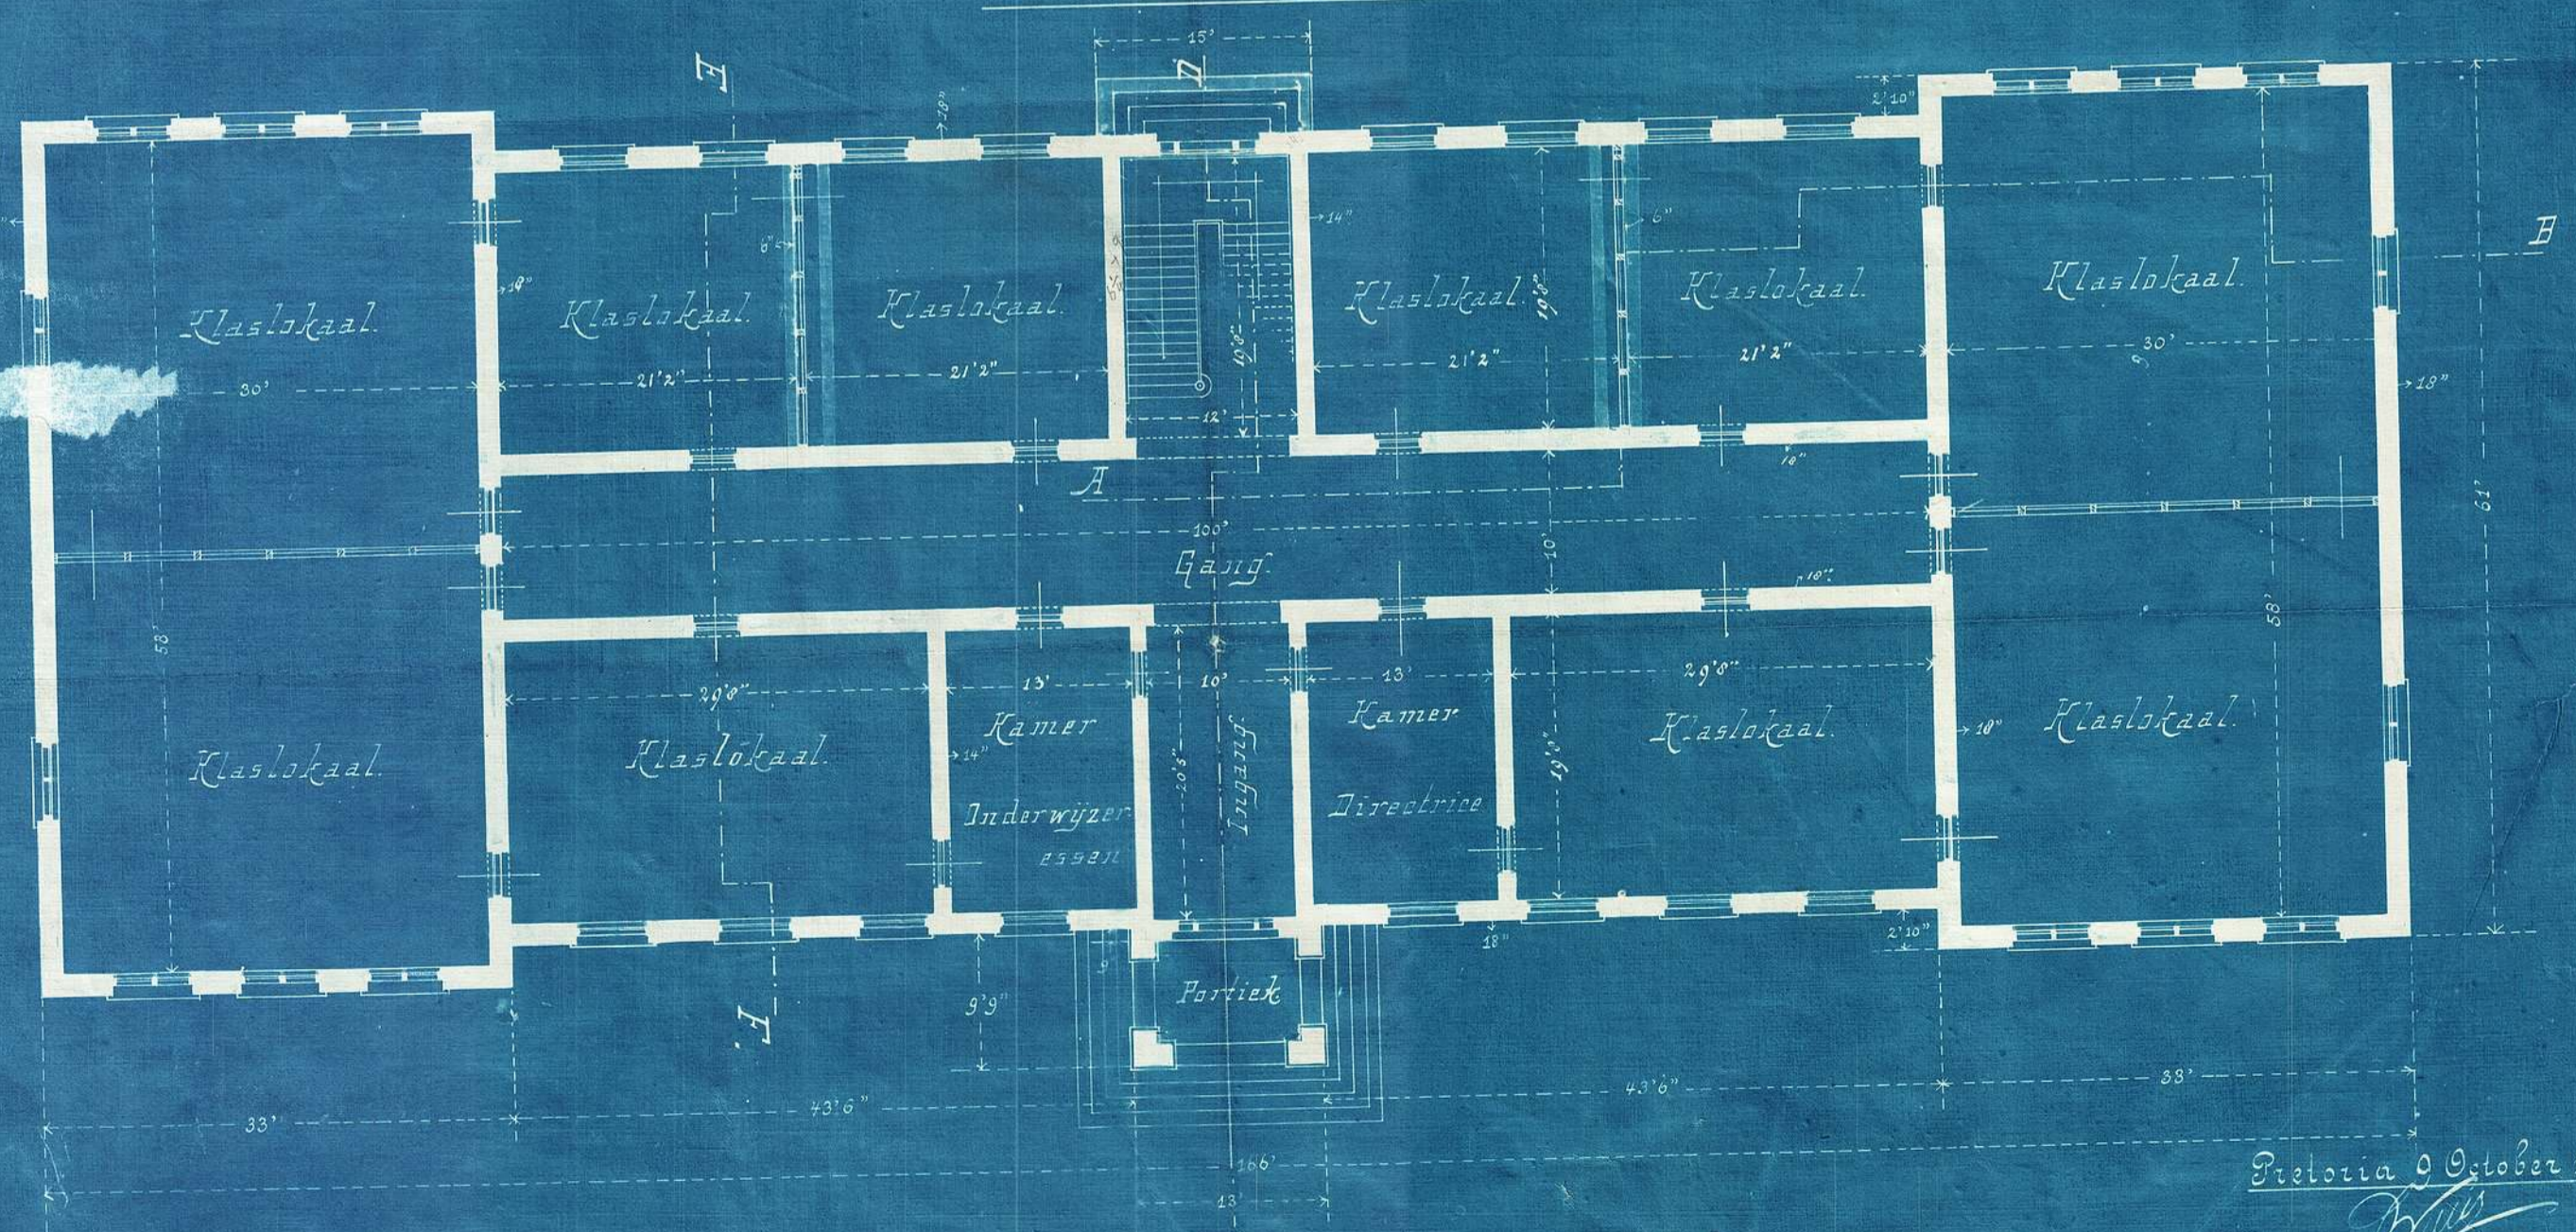

[Gelijc uit 2. 663/95]

Departement van Publ. Werken.
Z. A. Republiek.

Behoort bij Bestek N^o 355.
Teekening N^o 1.

Staats Meisjesschool te Pretoria.

Voorgevel.

Plan Begane Grond.

Schaal van 1/8 duim per Toet.