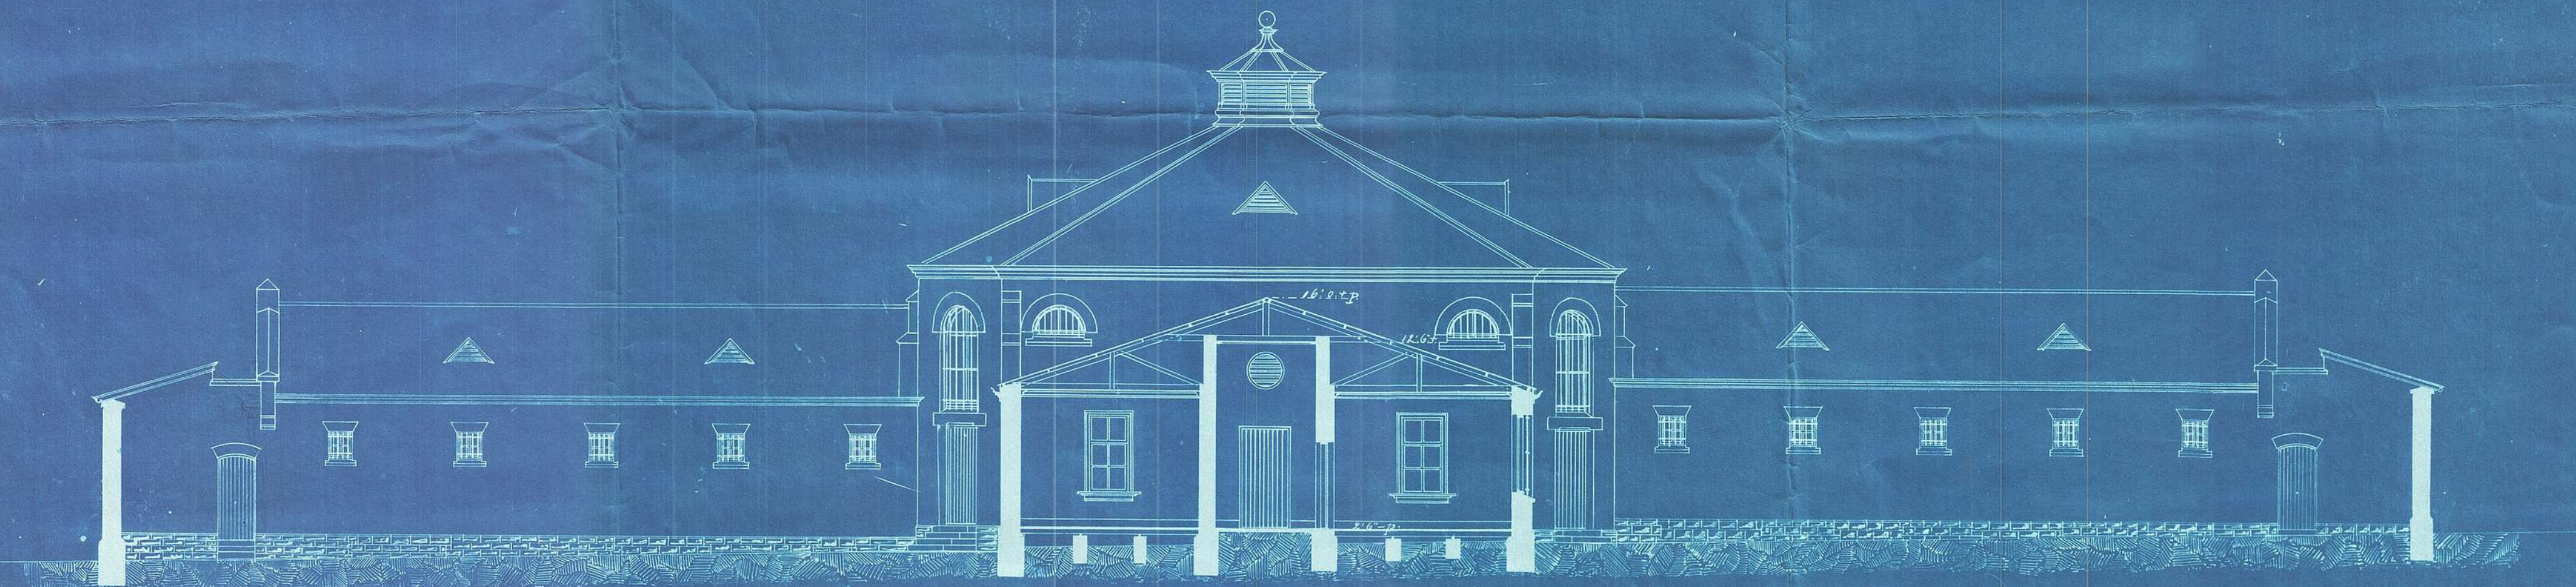

Departement van Publ. Werken

Z. A. - Republiek

Gevangenis te Potchefstroom

Doorsnede G. H.

Behoort bij Bestek D61421

Tekening D613

Doorsnede C. F.

Doorsnede C. D.

Schaal 1/3 dm per voet

Pretoria 30 Augustus 1897

Hoofd van Publ. Werken