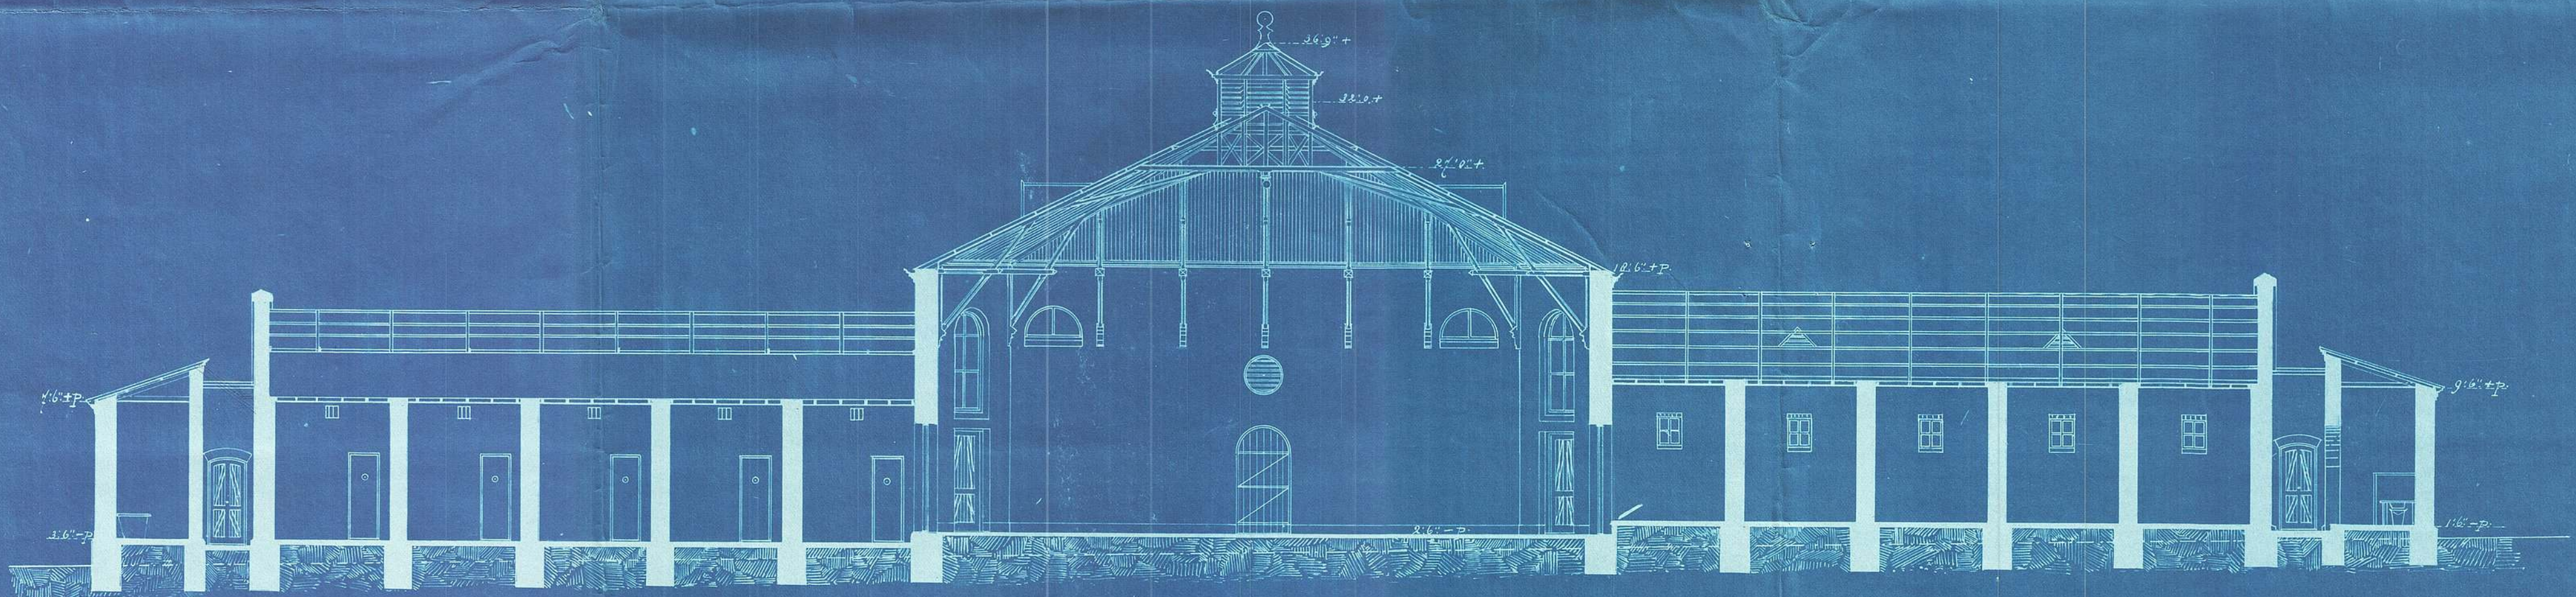

Departement van Publ. Werken

Z. A. - Republiek

Gevangenis te Potchefstroom

Doorsnede G. H.

Behoort bij Bestek D61421

Tekening D613

Doorsnede C. F.

Doorsnede C. D.

Schaal 1/3 dm per voet

Pretoria 30 Augustus 1897

Hoofd van Publ. Werken