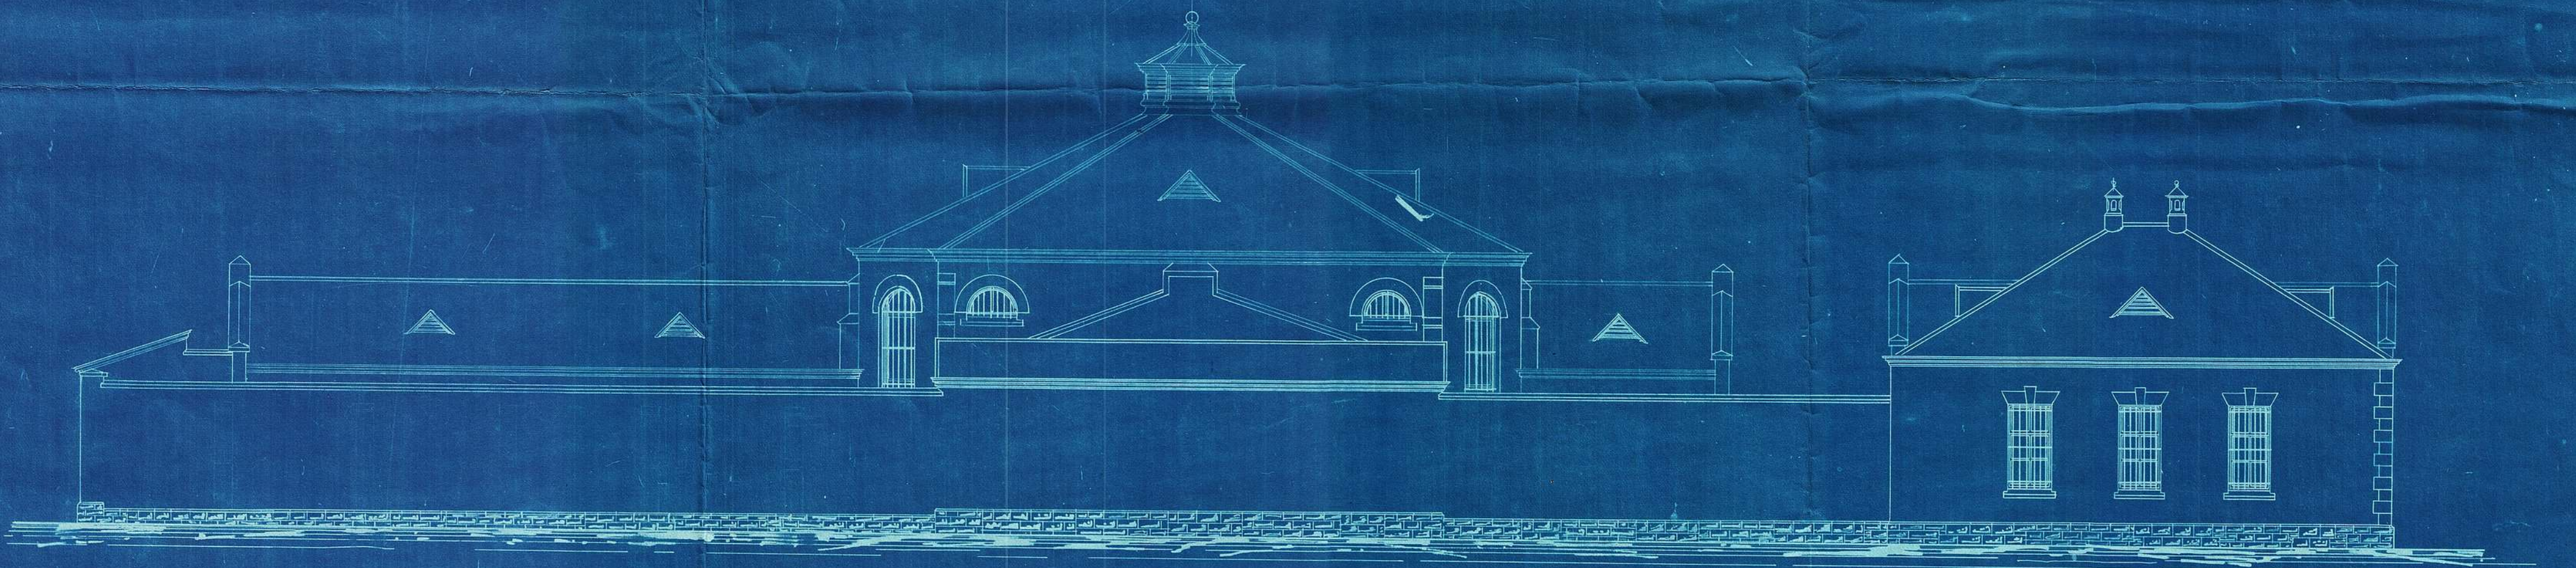

Departement van Publ. Werken
Z. A. Republiek

Gevangenis te Potchefstroom
Doorsnede O. O.

Bekoorlij Bestand 06421
Teekening 062

Zijgerel

Voorgerel

Schaal $\frac{1}{5}$ dm per voet.

Pretoria 30 Augustus 1892

W. J. van der Merwe
Hoofd van Publieke Werken