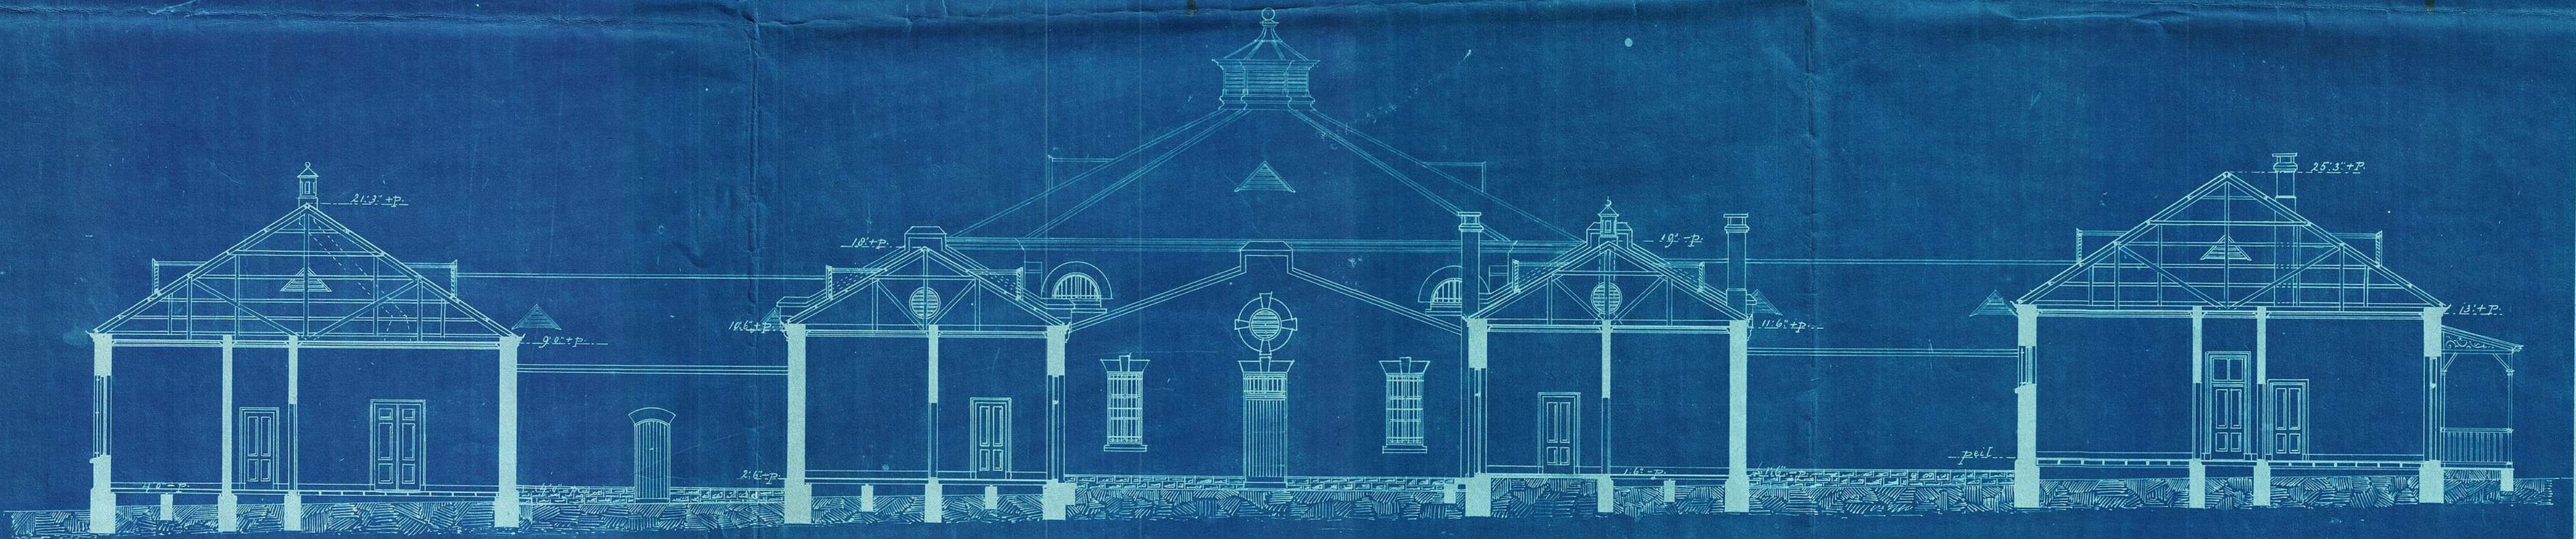

Departement van Publ. Werken
Z. A. Republiek

Gevangenis te Potchefstroom
Doorsnede O. O.

Bekoorlij Bestand 06421
Teekening 062

Zijgerel

Voorgerel

Schaal $\frac{1}{5}$ dm per voet.

Pretoria 30 Augustus 1892

W. J. van der Merwe
Hoofd van Publieke Werken