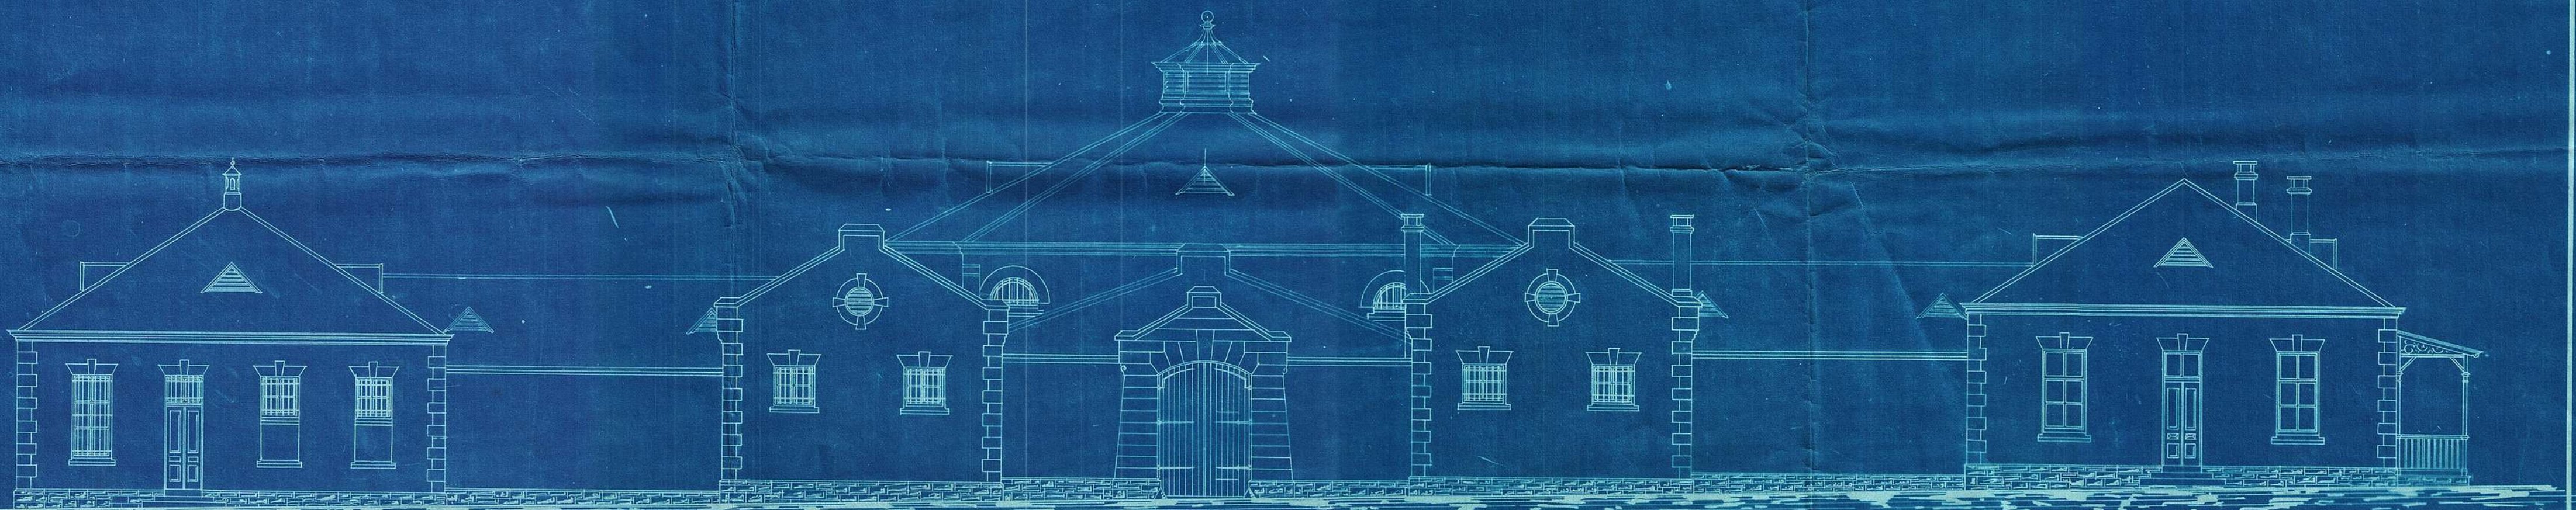

Departement van Publ. Werken
Z. A. Republiek

Gevangenis te Potchefstroom
Doorsnede O. O.

Bekoorlij Bestand 06421
Teekening 062

Zijgerel

Voorgerel

Schaal $\frac{1}{5}$ dm per voet.

Pretoria 30 Augustus 1892

W. J. van der Merwe
Hoofd van Publieke Werken