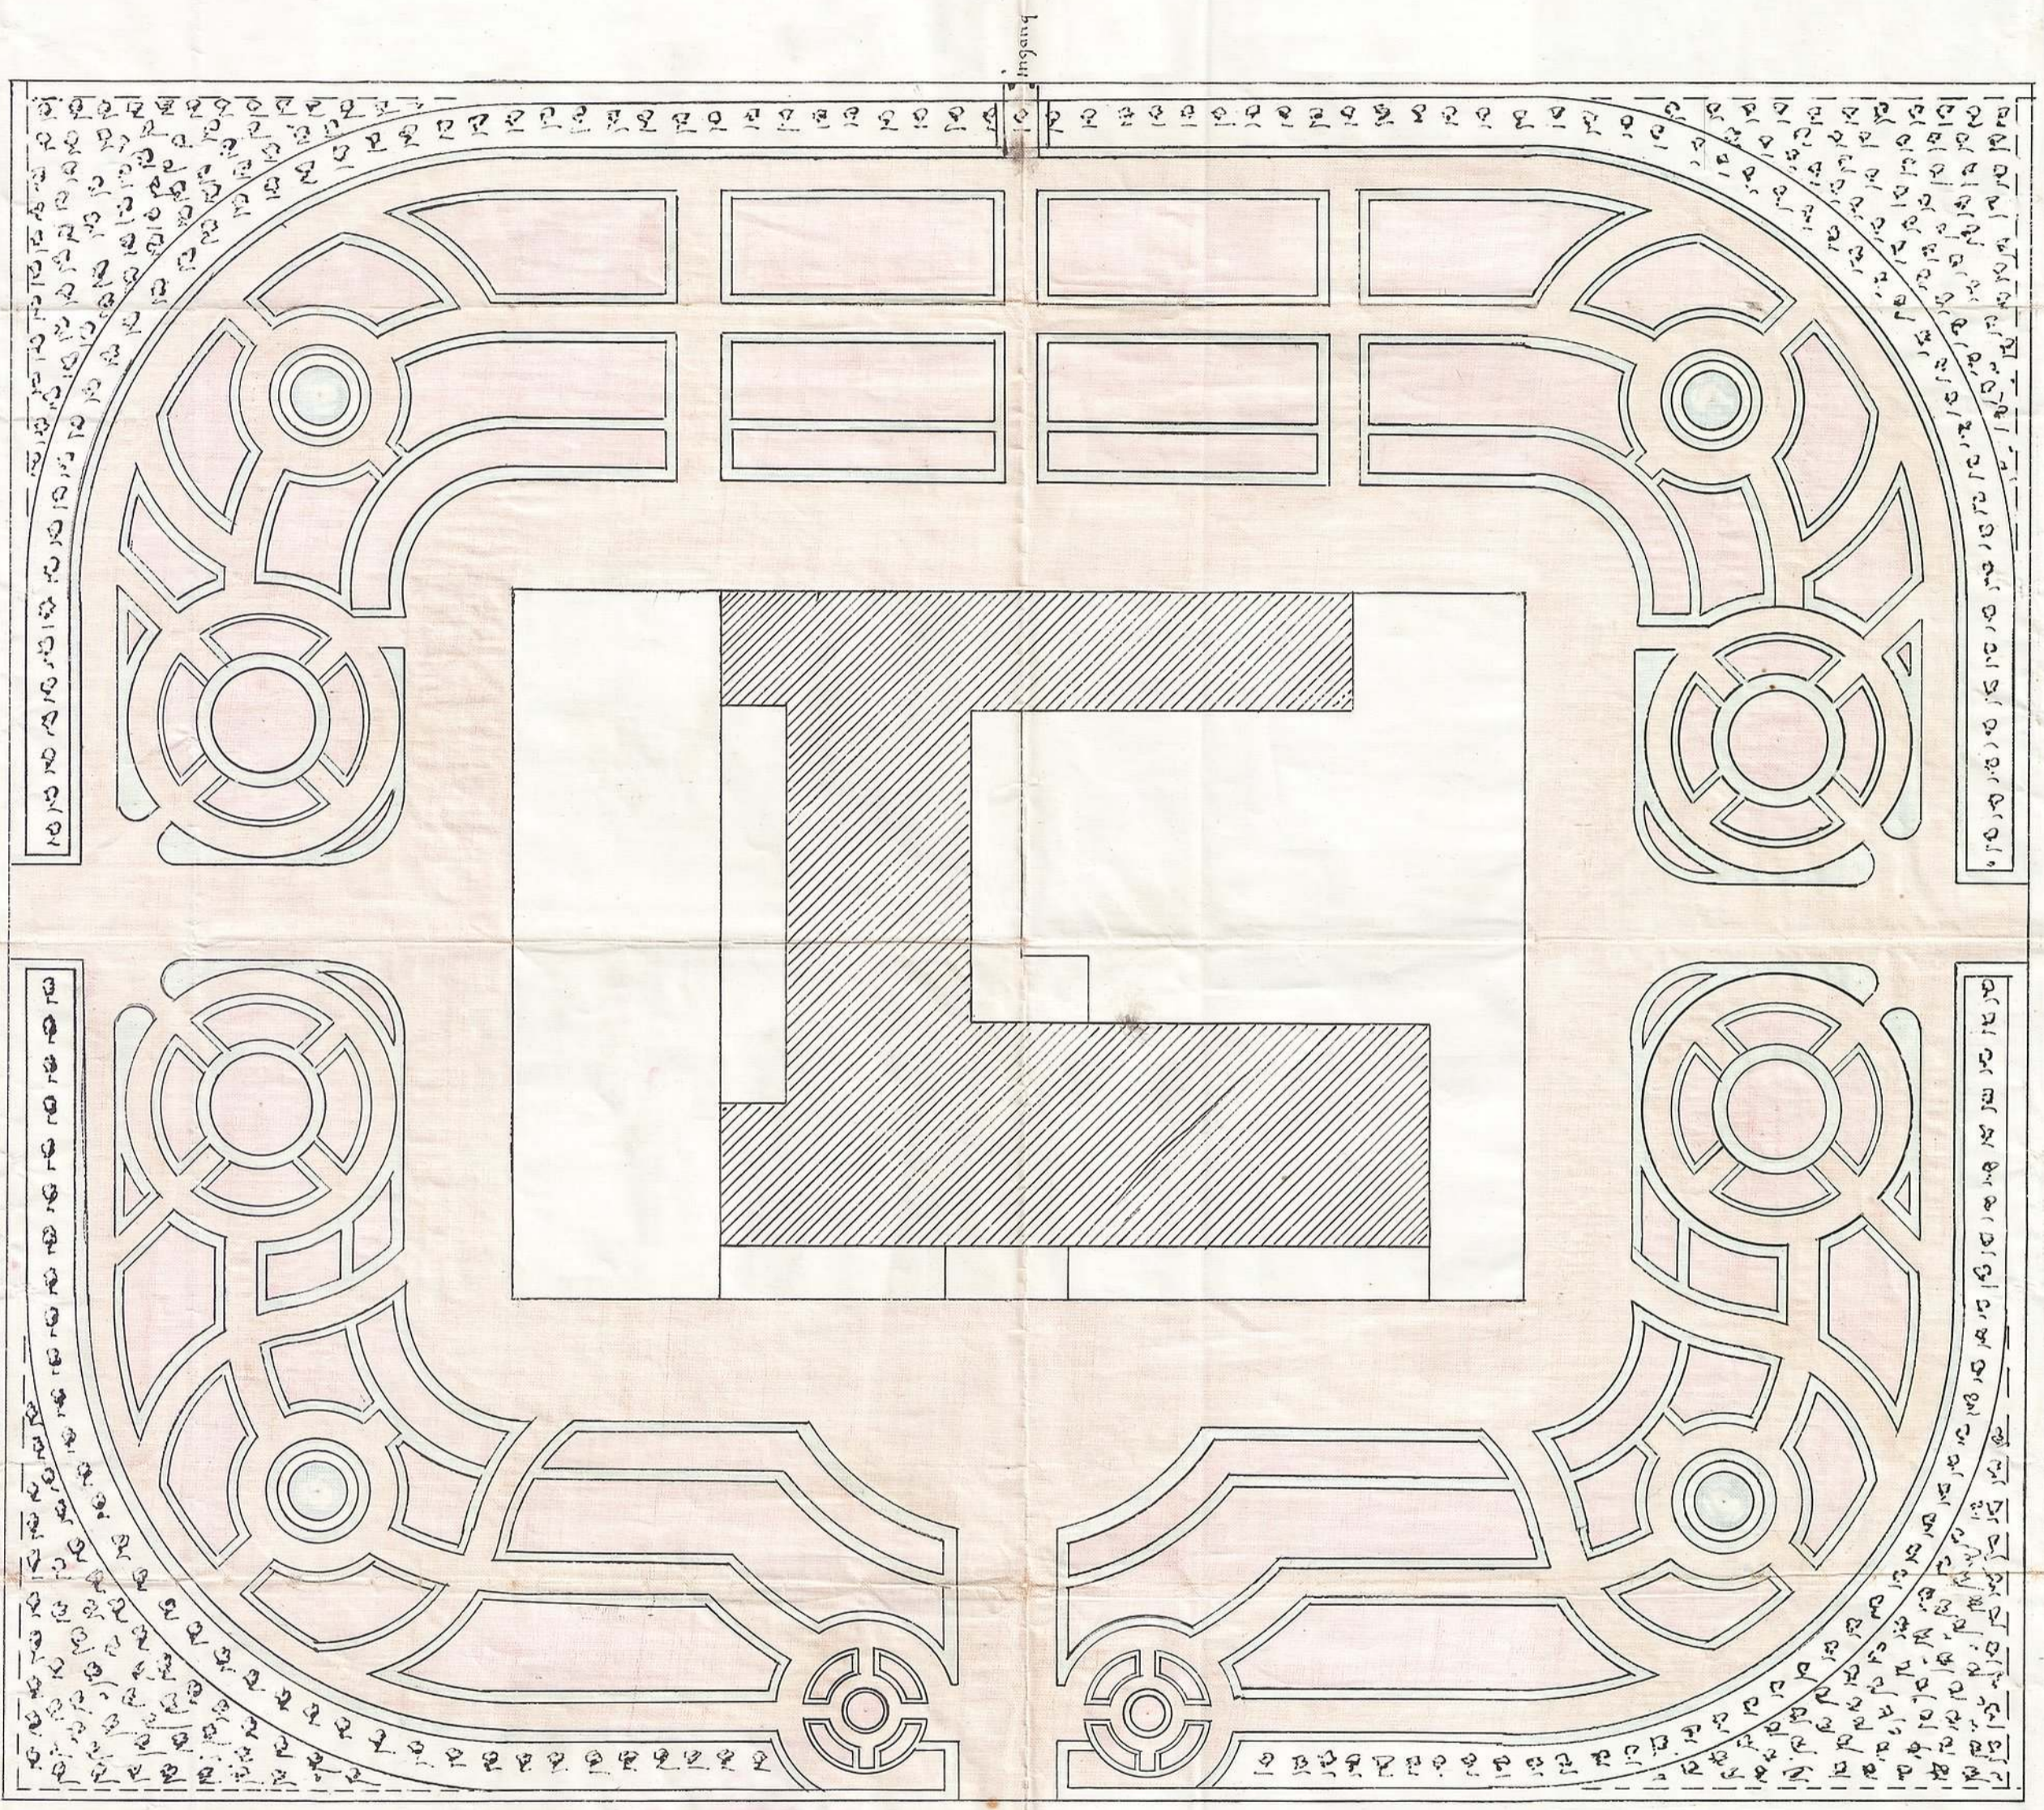

23/81

14/10001.9

5.2/87

Man aantoonende hoe of Tuinen zullen uitgelegd worden wanneer voltooid door den Heer Markis.
Nieuwe Hofzaal Gebouwen Johannesburg.

William H. Miller

Architect. Aug. 1892.