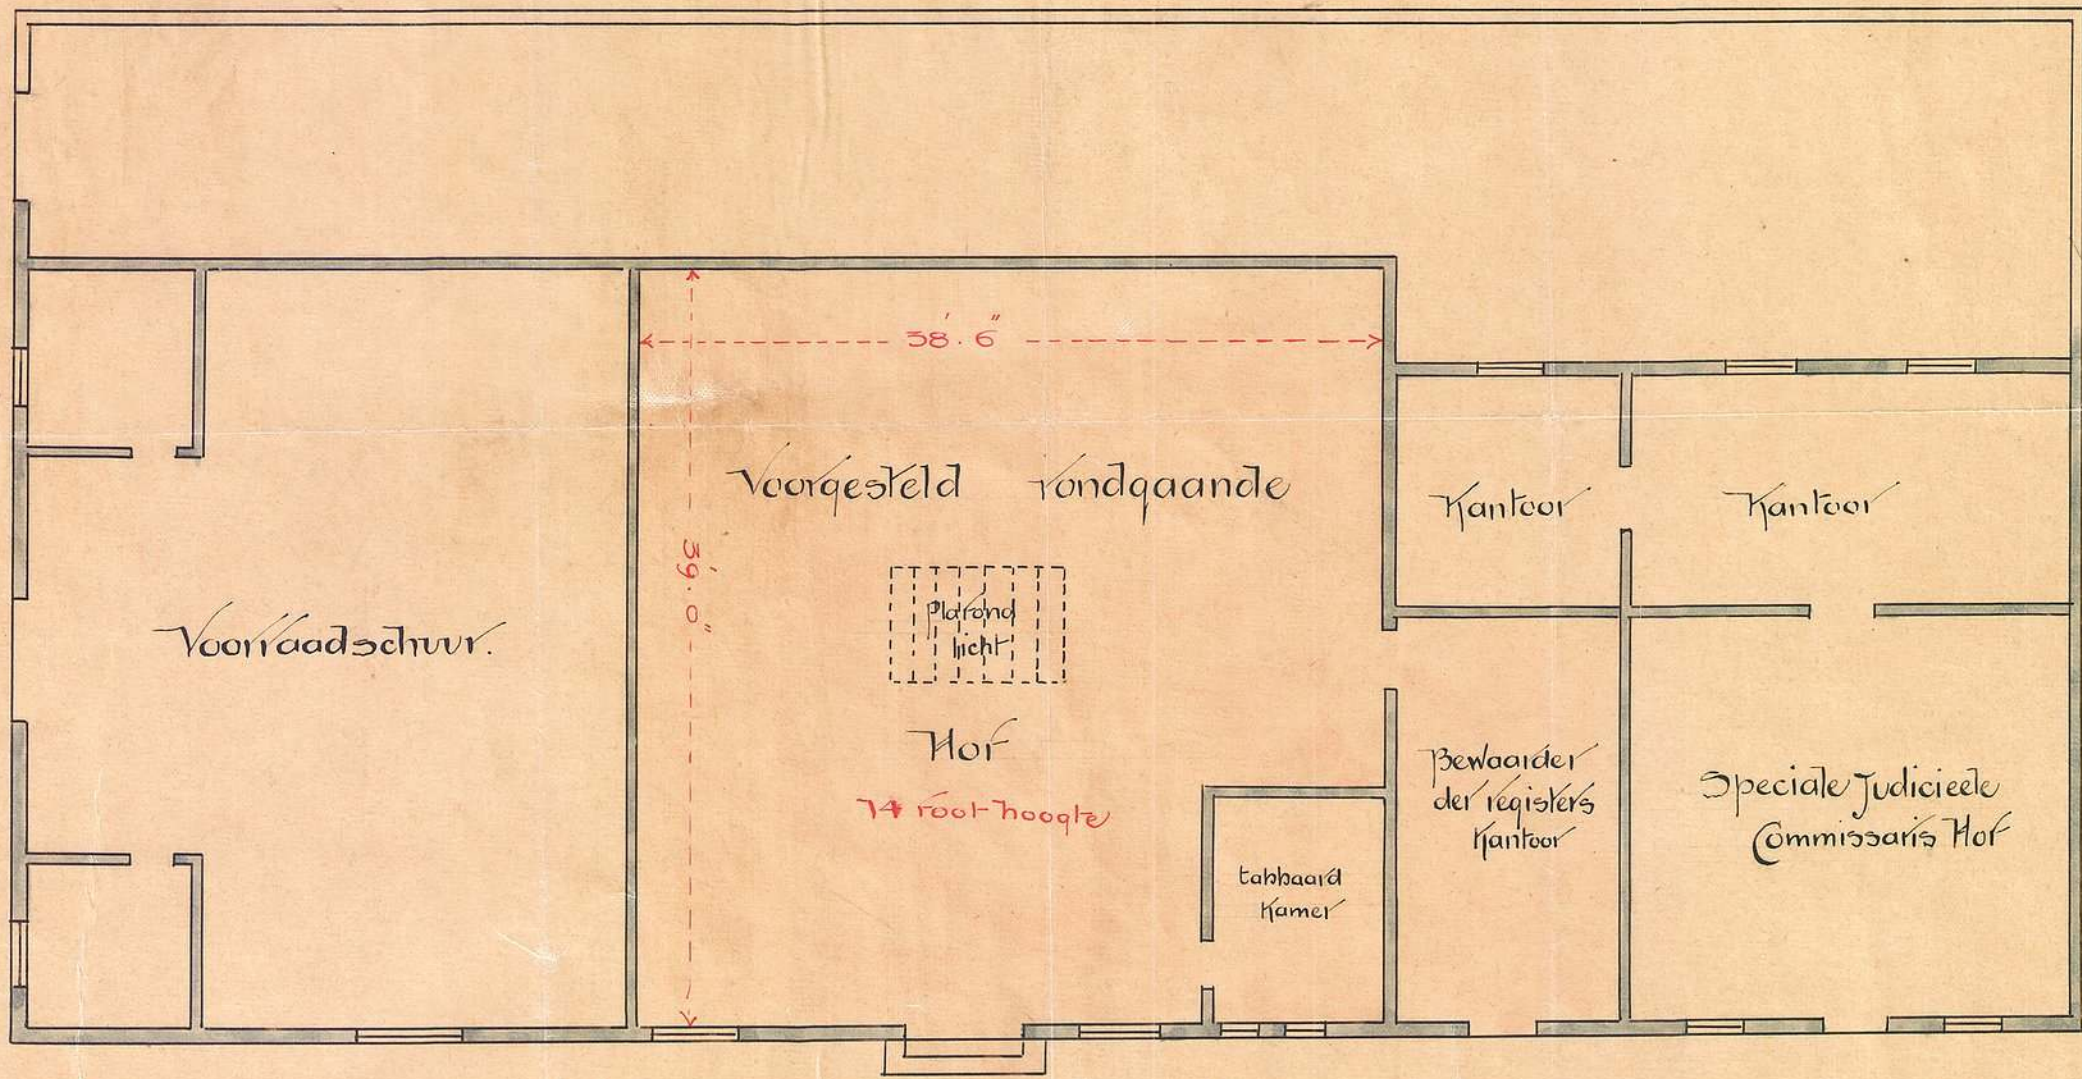

Voorgesteld rondgaande Hof voor Johannesburg: Dec. 1890

B1383
p. 1
B. J. J. J.

Joibert Street

0 5 10 20 30 40 50 feet

2.3/82