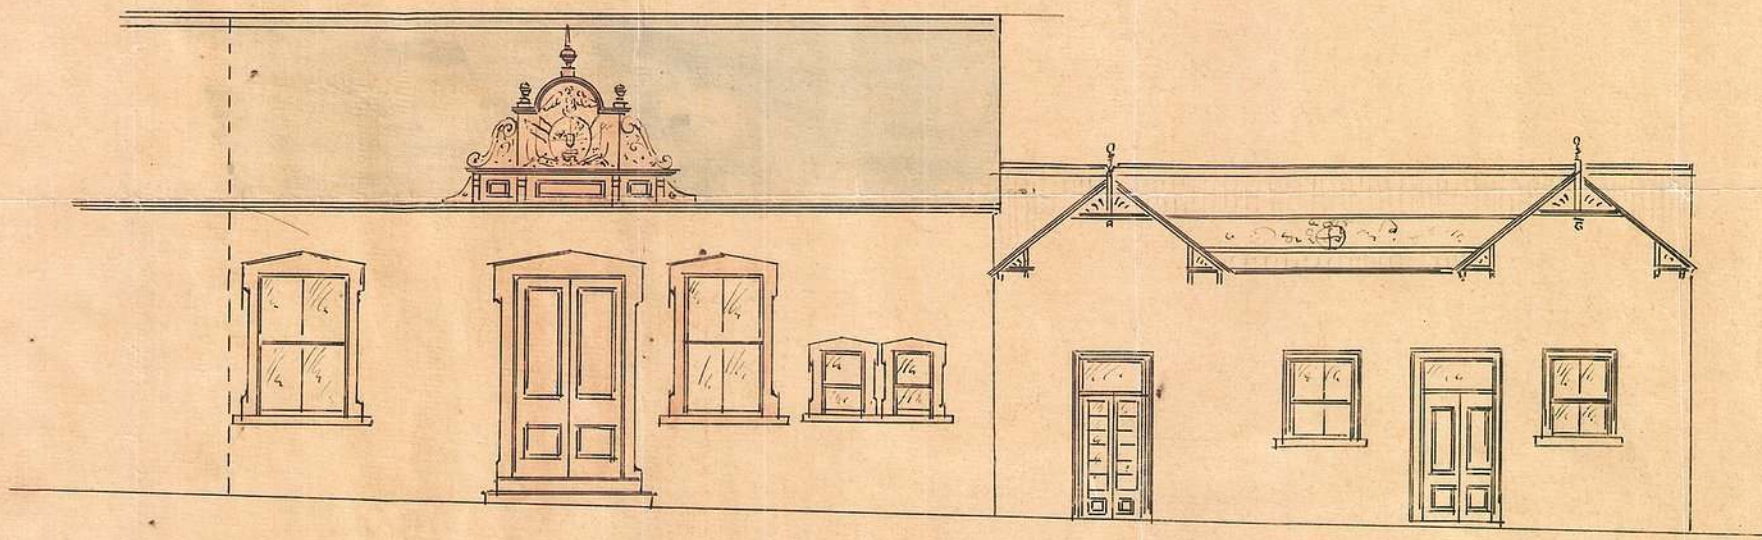

Voorgesteld rondgaande Hof voor Johannesburg: Dec. 1890

B1383
p. 1
B. J. J. J.

Joibert Street

0 5 10 20 30 40 50 feet

2.3/82