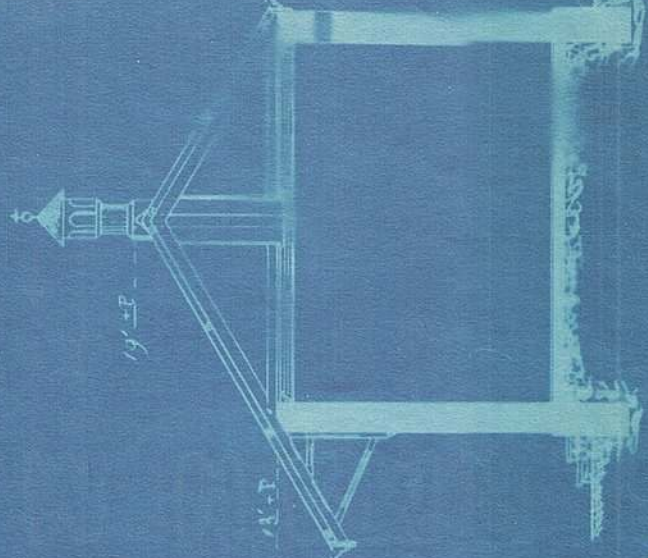

Dept van Publieke Werken
E. O. Republiek

Plan voor een Uitbreiding bij het Lunenburggesticht te Victoria.

Behoort bij Bestek No 620

Dorrede.

Oostelijke Vleugel.

Voorzigt.

Westelijke Vleugel.

Dorrede.

Plan.

Pictoria 3 Februari 1899

[Signature]
Hoofdw. van Pub. Werken.

Deel van 18 duim. per voet.