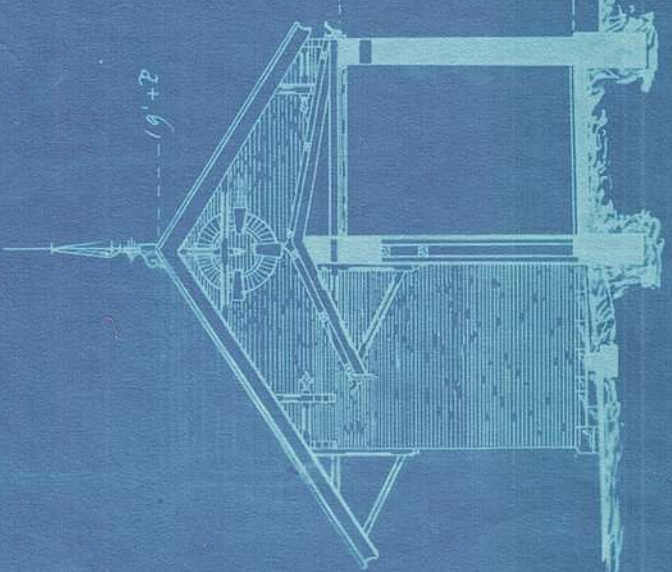

Dept van Publieke Werken
E. O. Republiek

Plan voor een Uitbreiding bij het Lunenburggesticht te Victoria.

Behoort bij Bestek No 620

Dorrede.

Oostelijke Vleugel.

Voorzigt.

Westelijke Vleugel.

Dorrede.

Plan.

Pictoria 3 Februari 1899

[Signature]
Hoofdw. van Pub. Werken.

Deel van 18 duim. per voet.