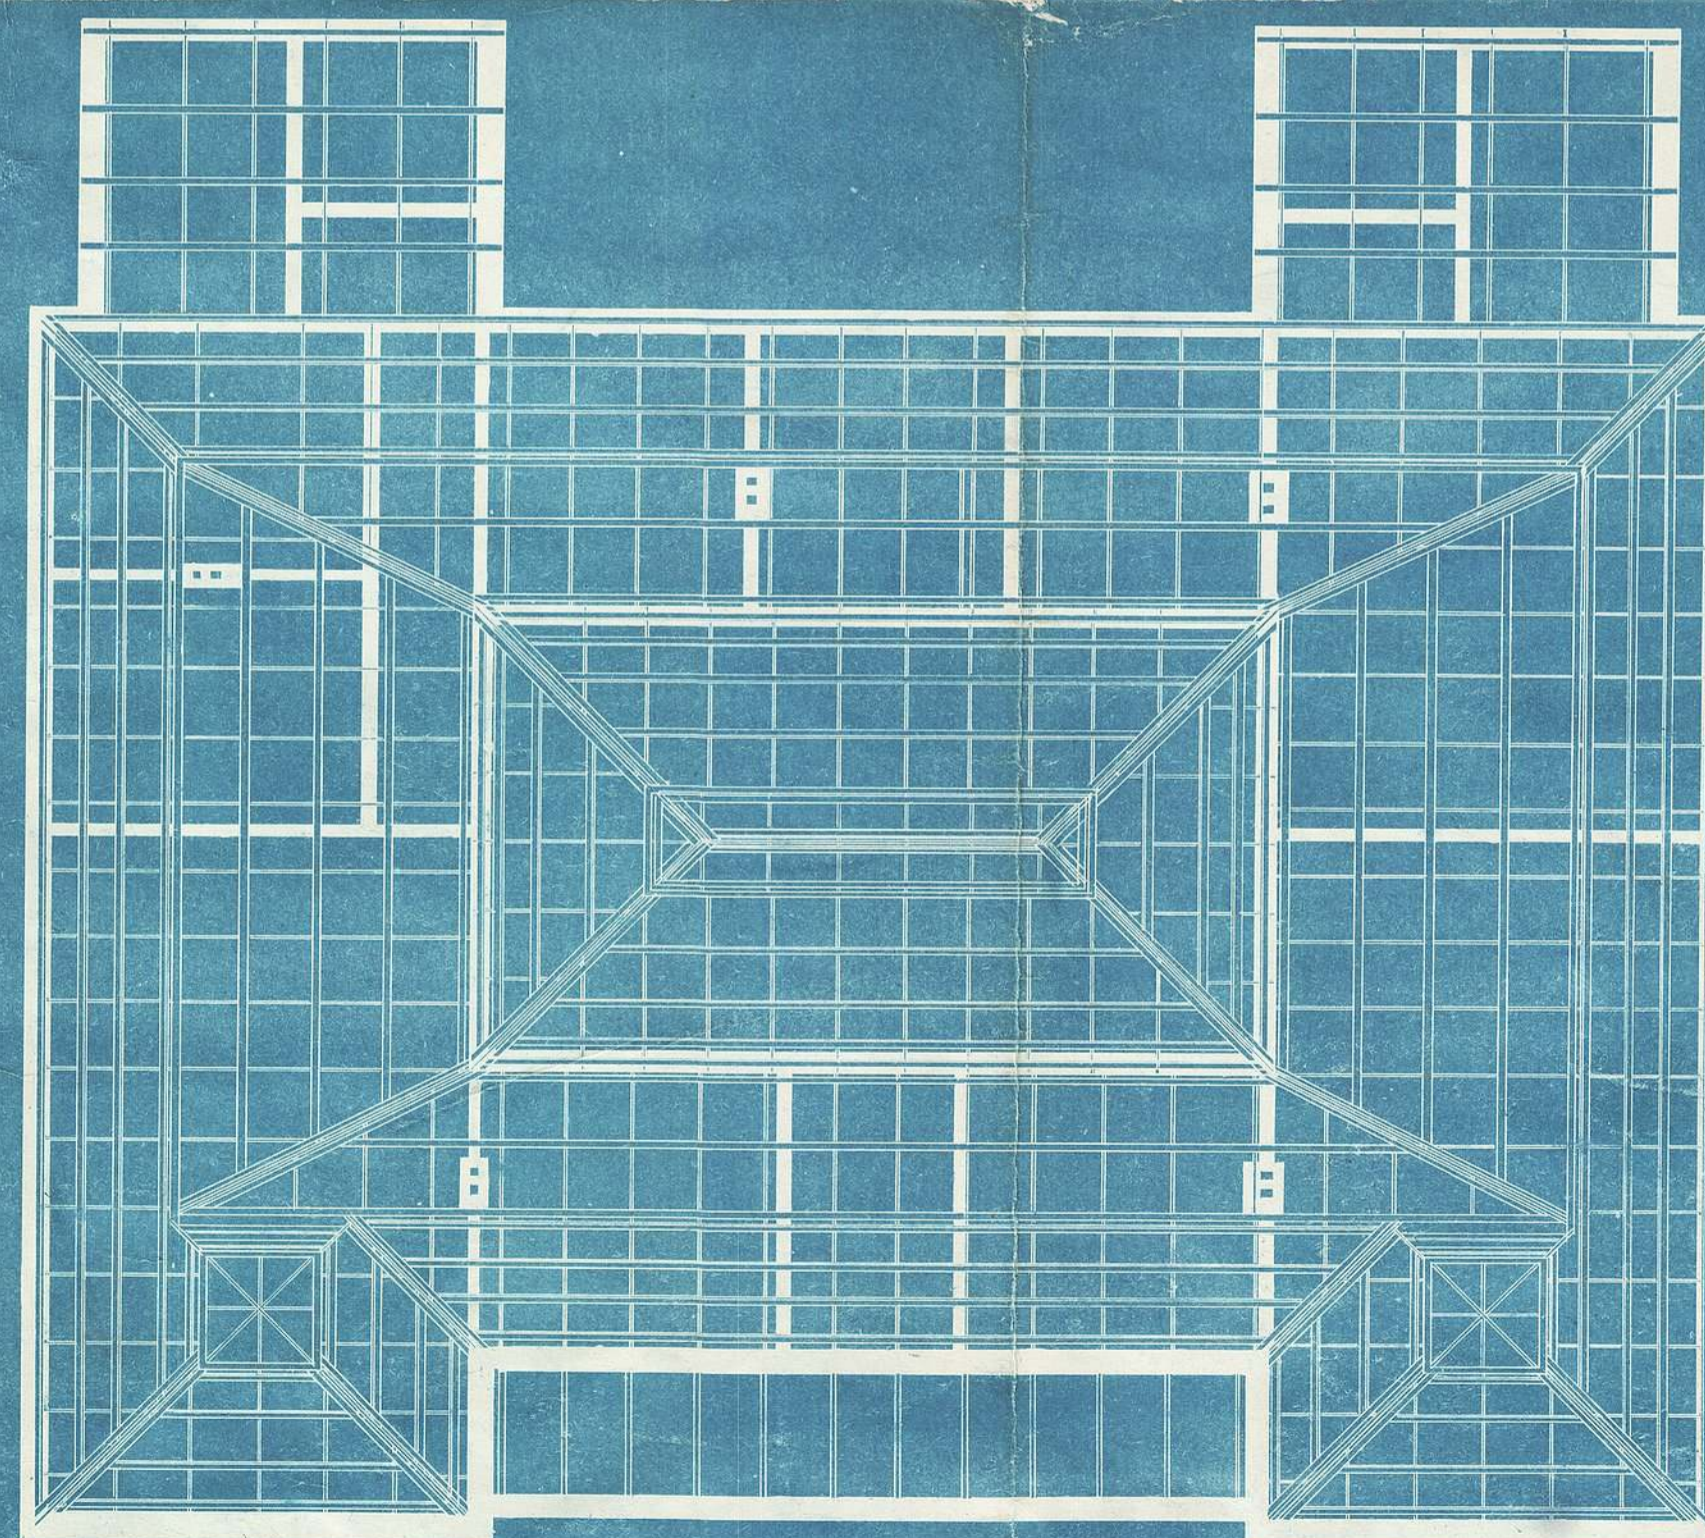

Voorzicht

Doorsnede over A. B.

Plan

Kapplan

Schaal 1/8" = 1'

Pretoria 27 Oktober 1894

J. van der Merwe
Hoofd van Publ. Werken