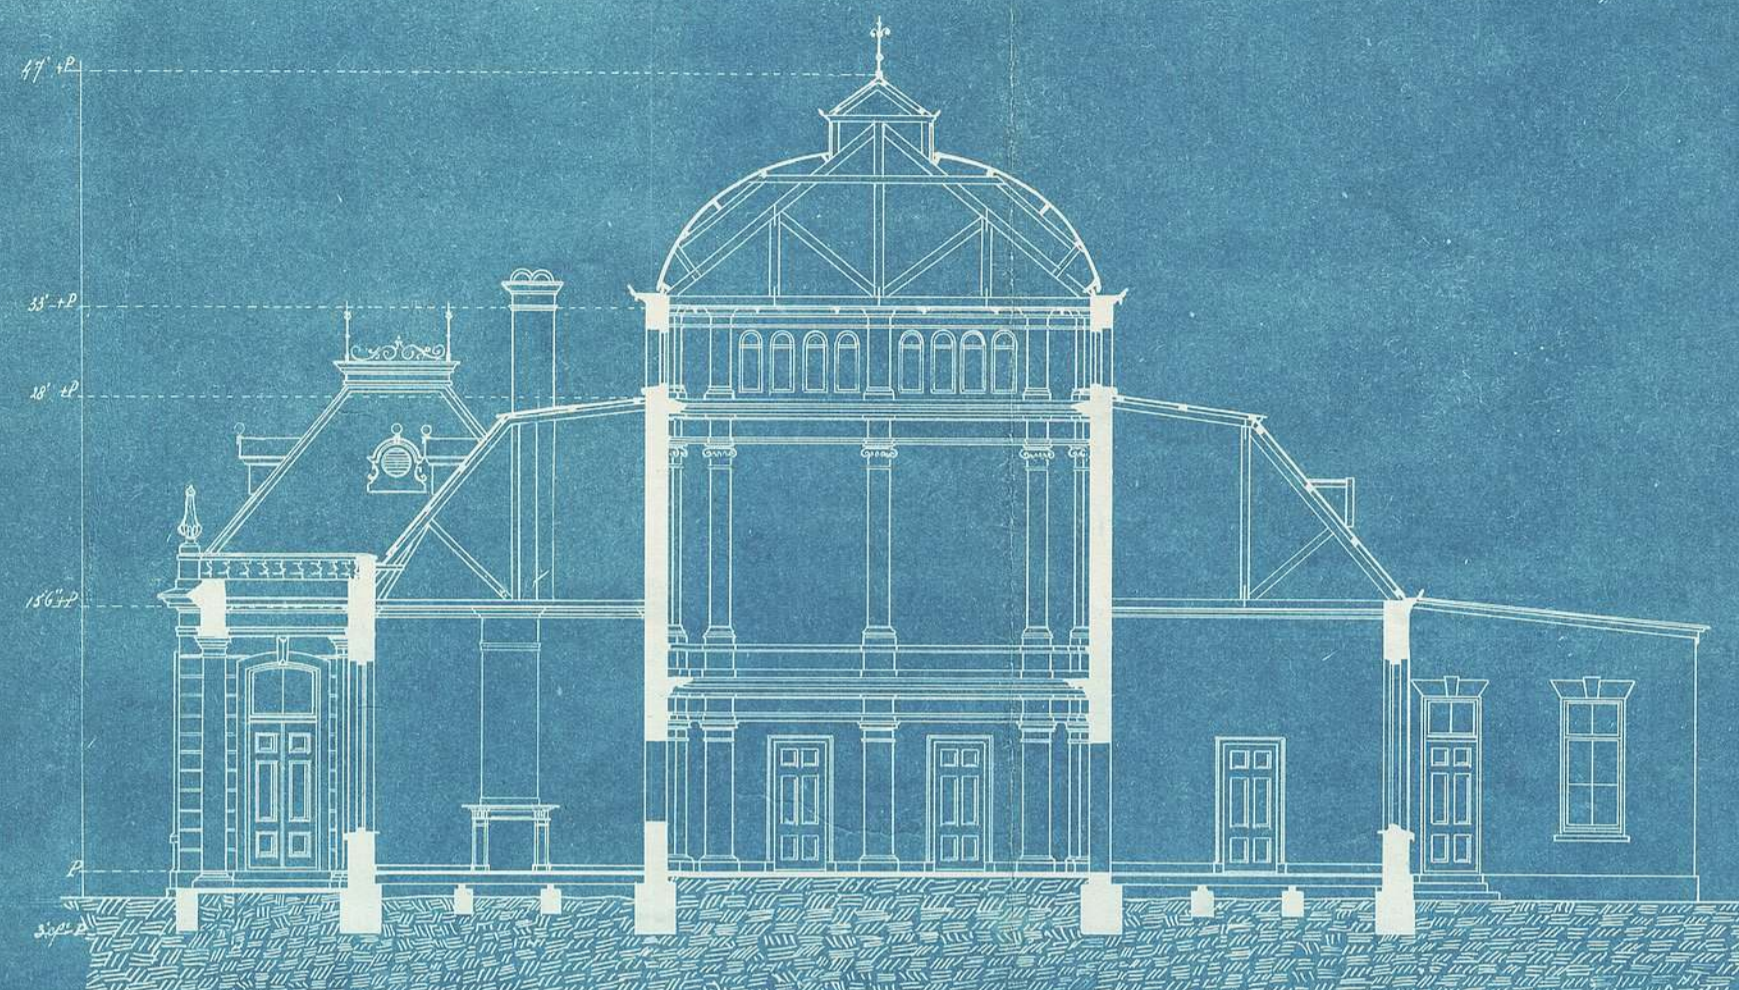

Voorzicht

Doorsnede over A. B.

Plan

Kapplan

Schaal 1/8" = 1'

Pretoria 27 Oktober 1894

J. van der Merwe
Hoofd van Publ. Werken