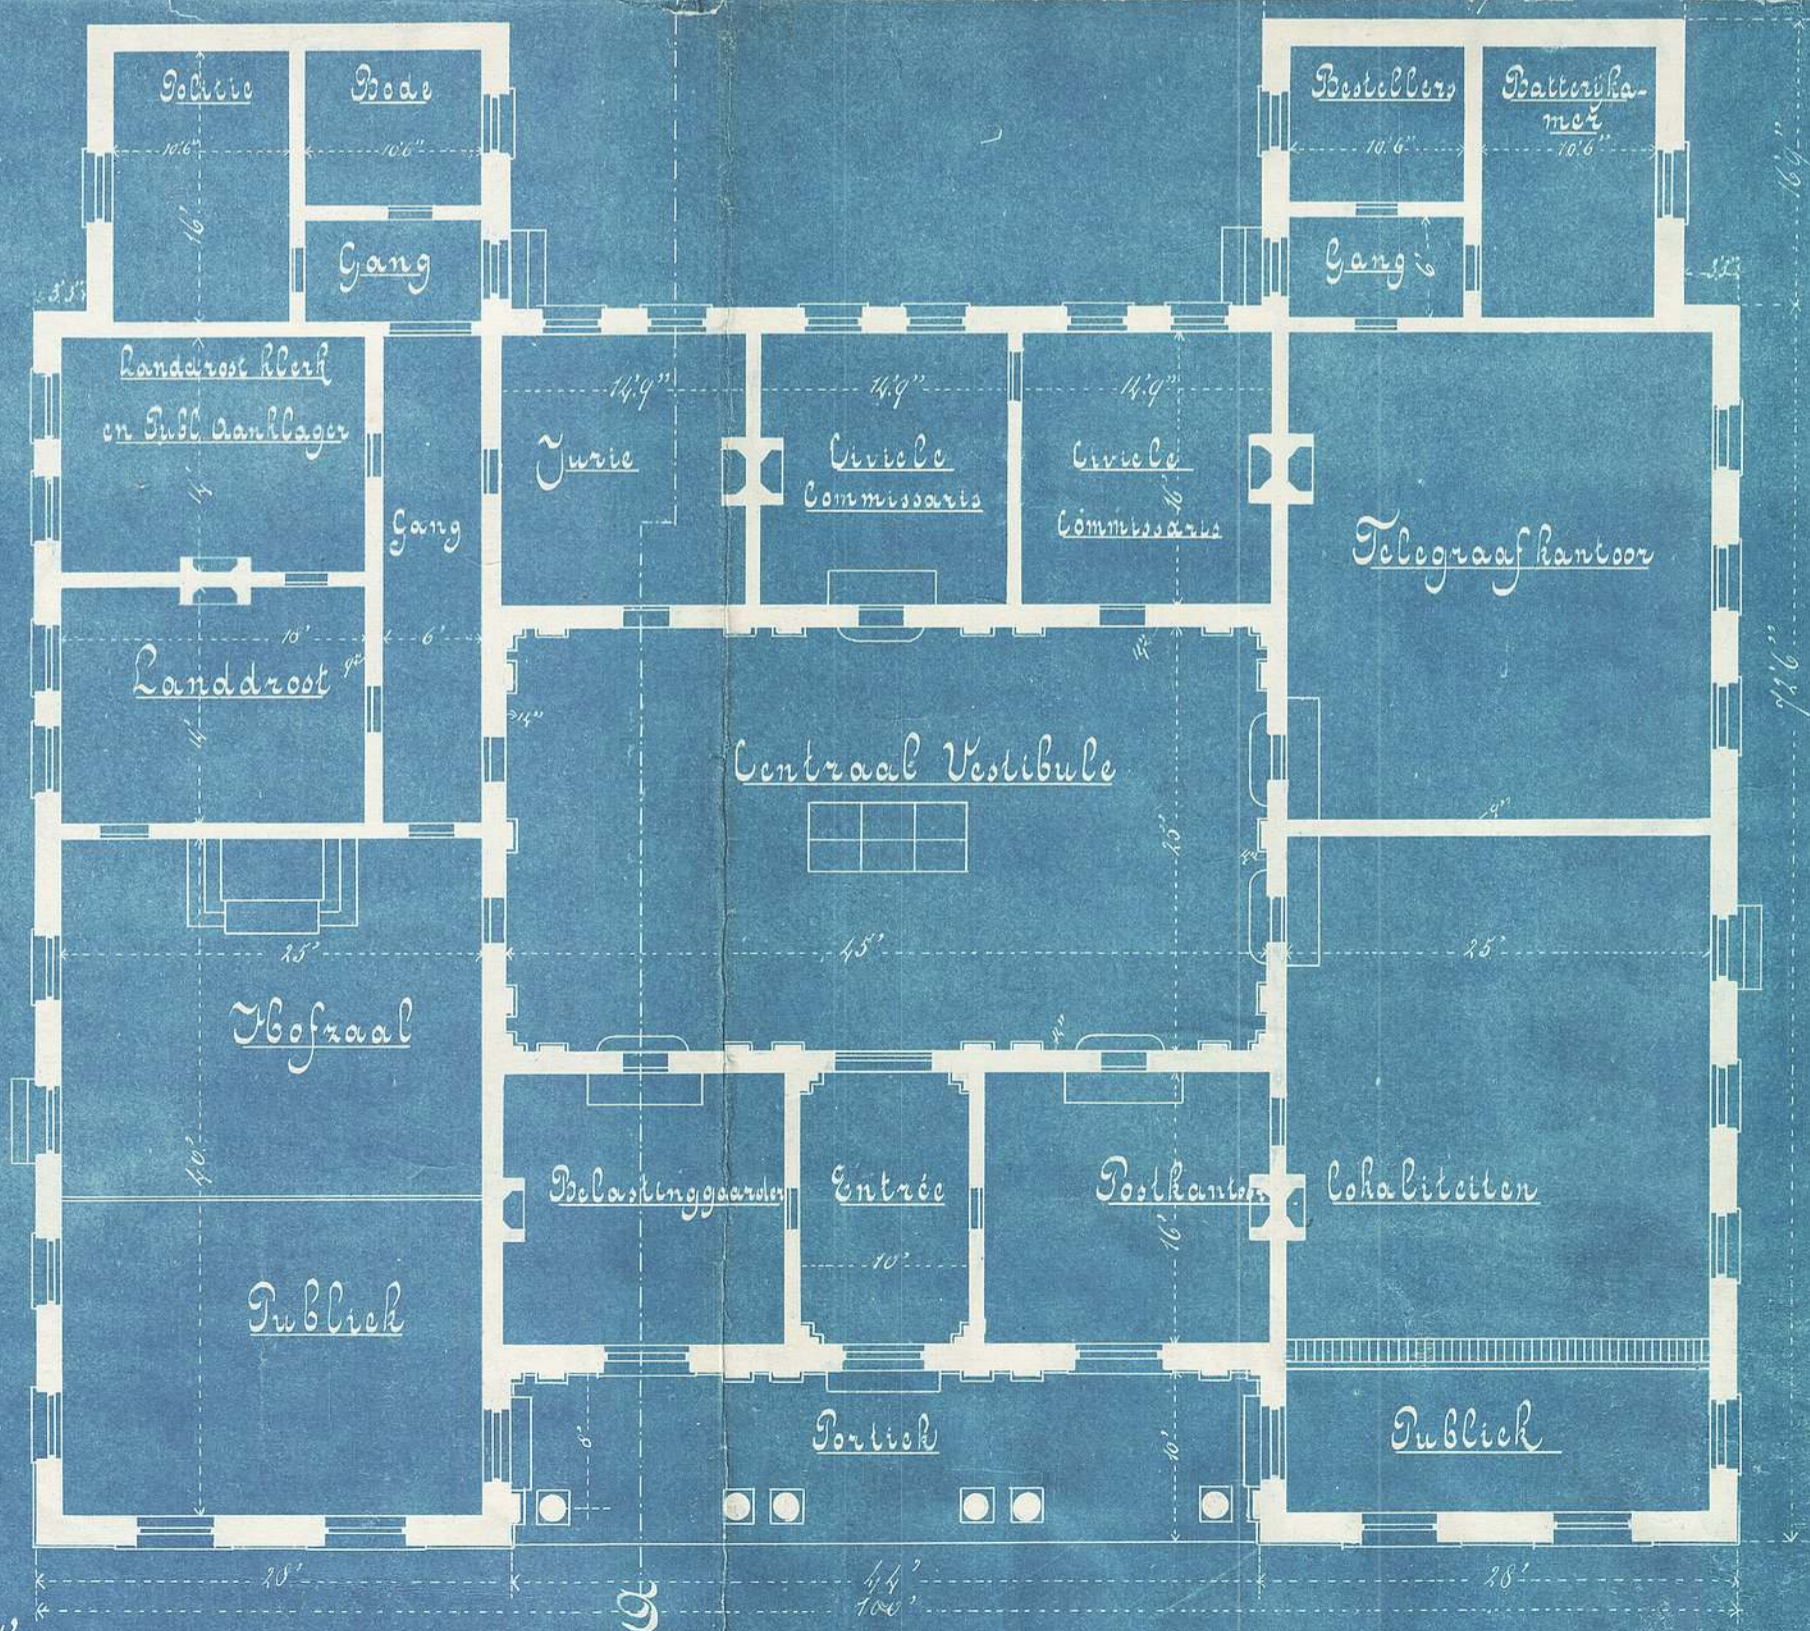

Voorzicht

Doorsnede over A. B.

Plan

Kapplan

Schaal 1/8" = 1'

Pretoria 27 Oktober 1894

J. van der Merwe
Hoofd van Publ. Werken