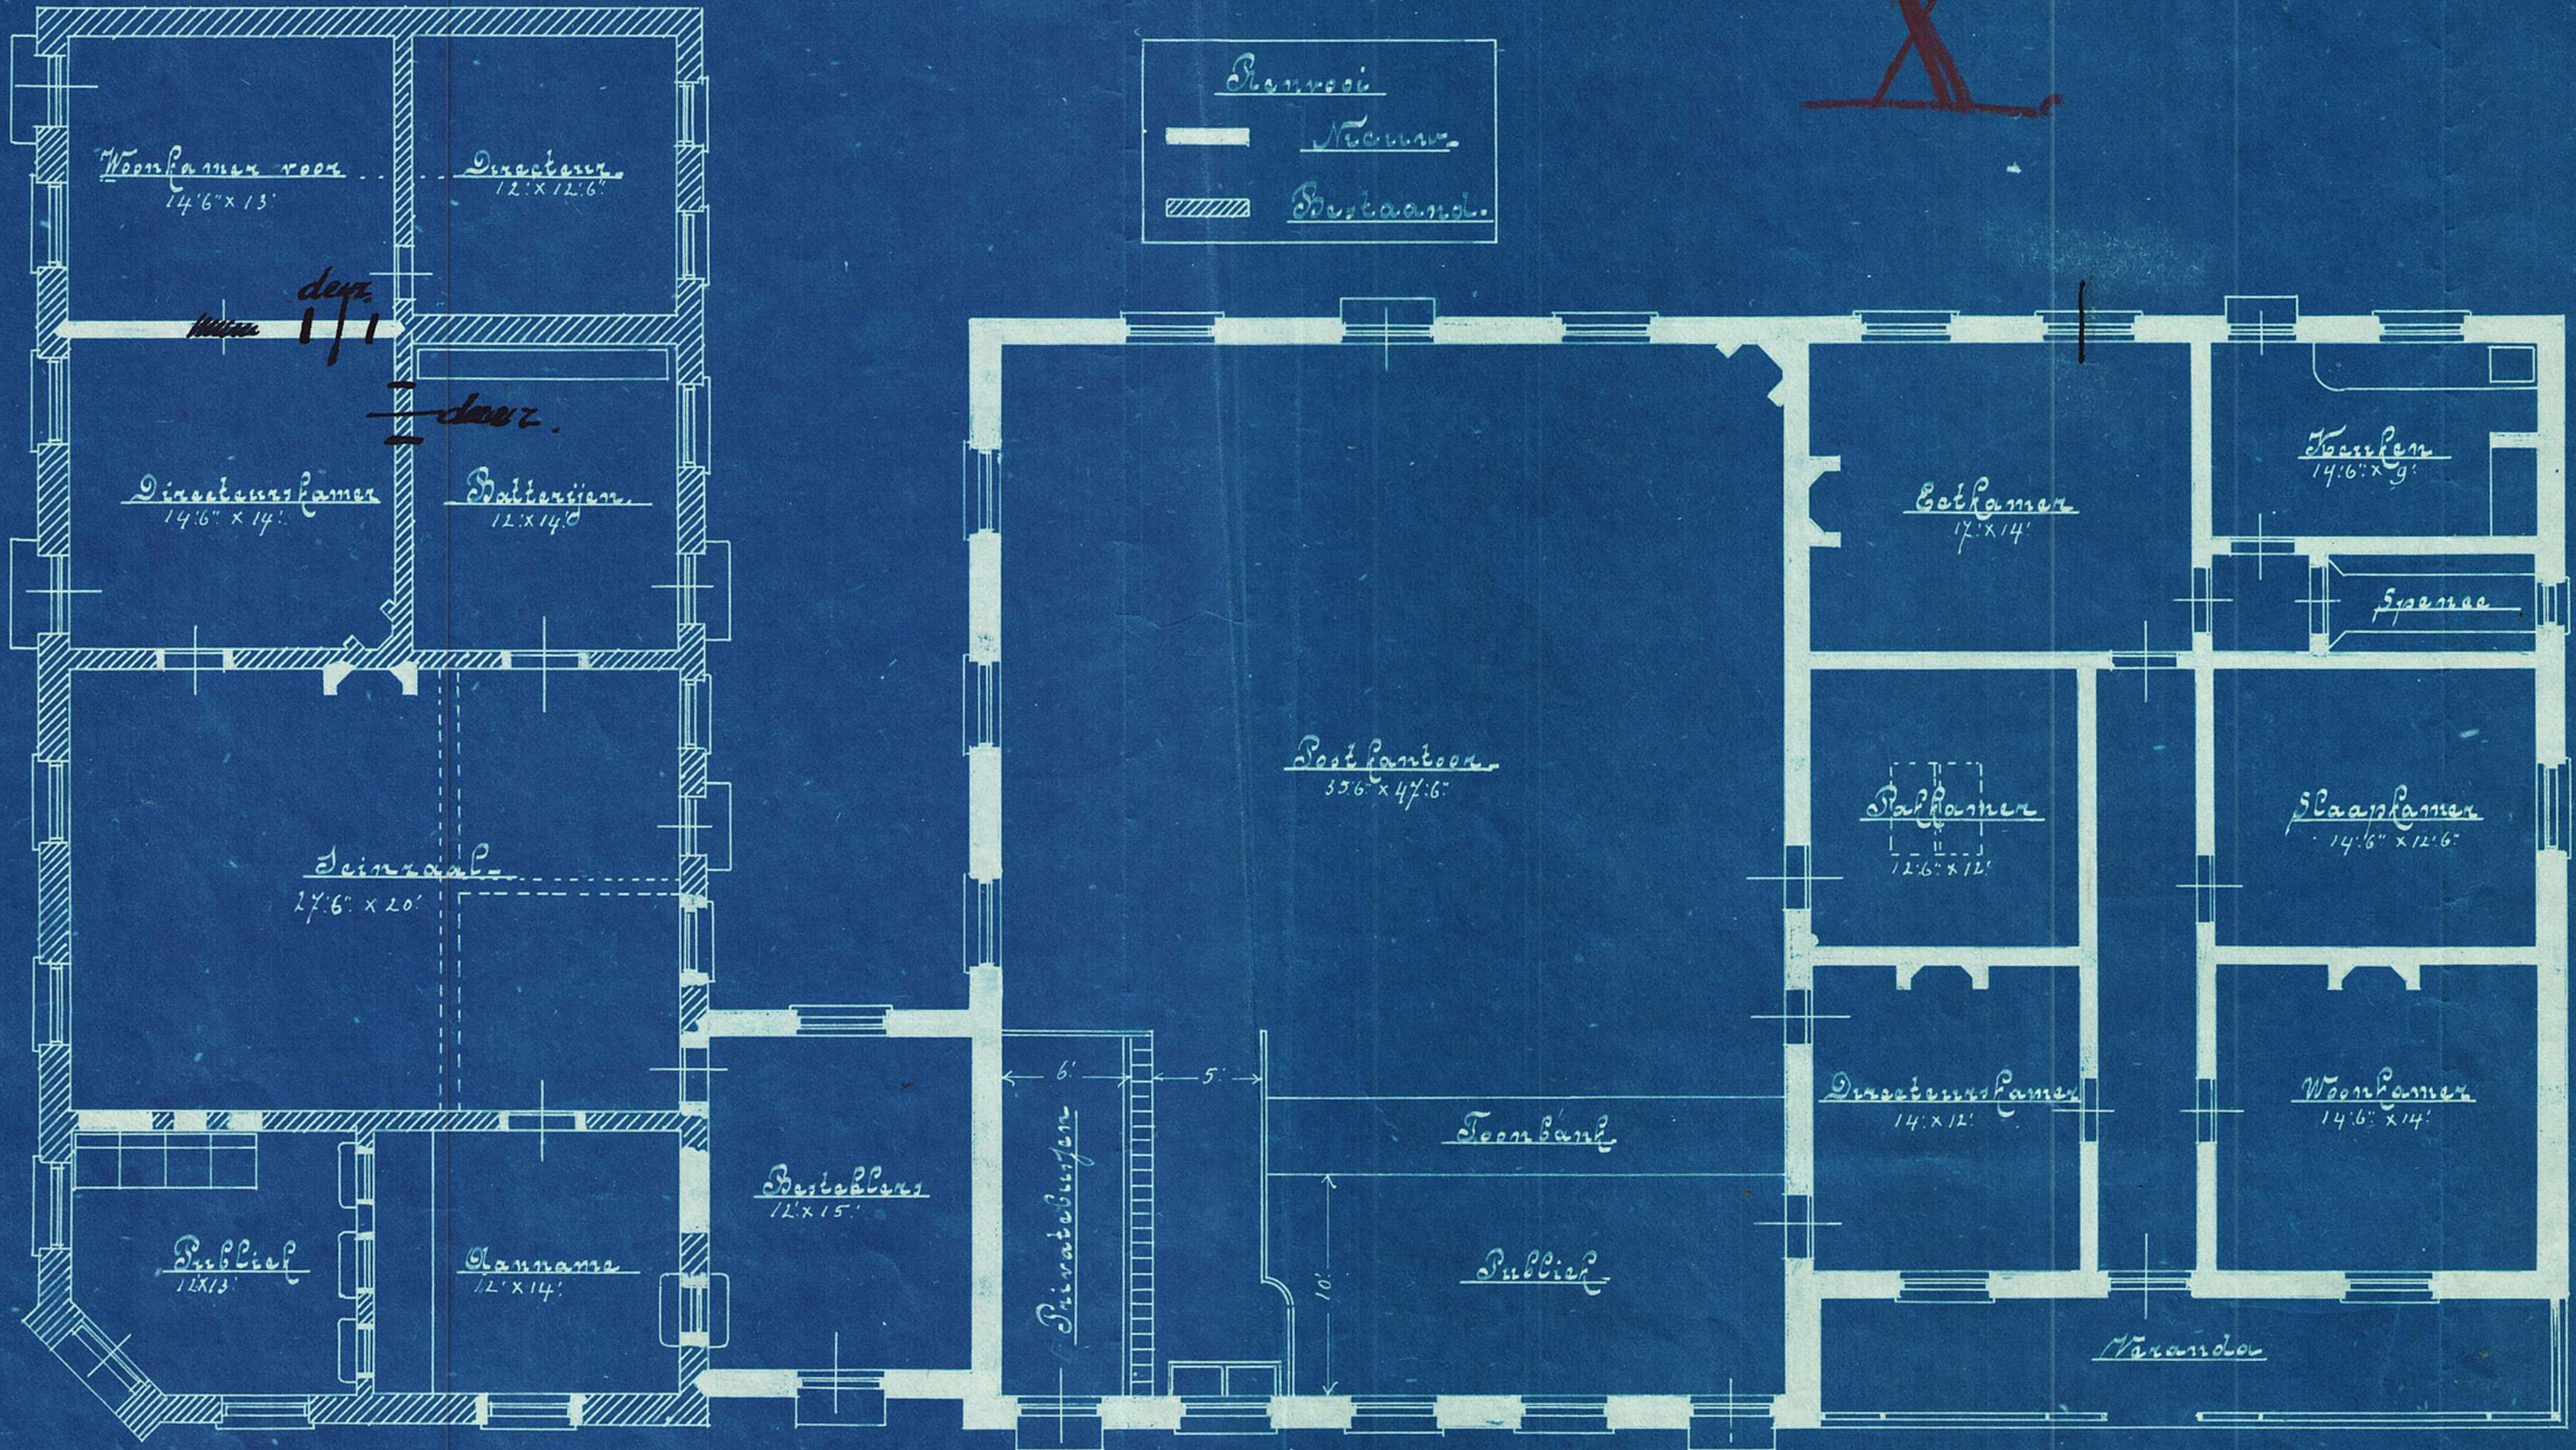

Schetsplan

Witbreiding van het Post- en Telegraafkantoor te Heidelberg

Schaal 1/2 m. per voet