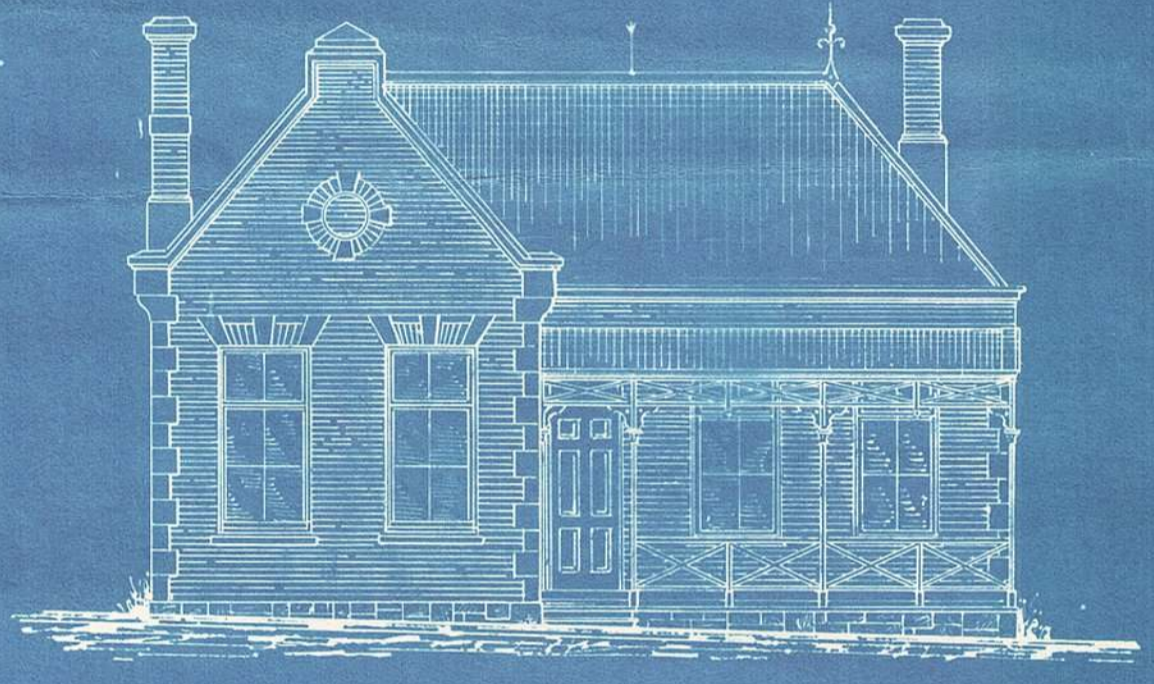

53/1616

Dep. van Publ. Werken
Z. A. Republiek

Behoort bij Bestek 262

Gipierswoning te Johannesburg

Voorgevel

Doorsnede A. B

Grondplan
B.

Doorsnede C. D

Schaal 1/8 = 1 voet

Johannesburg 5 Sept. 1899