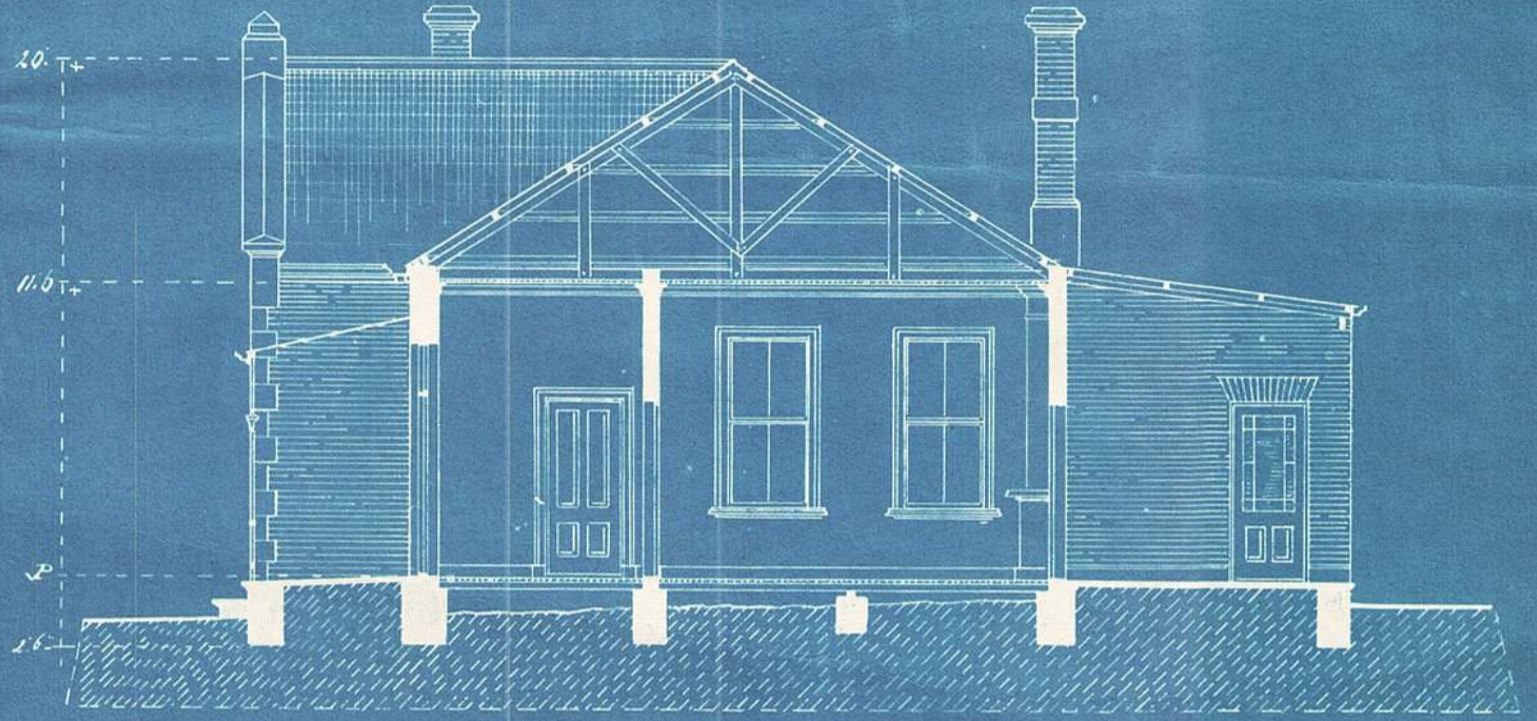

53/1616

Dep. van Publ. Werken
Z. A. Republiek

Behoort bij Bestek 262

Gipierswoning te Johannesburg

Voorgevel

Doorsnede A. B

Grondplan
B.

Doorsnede C. D

Schaal 1/8 = 1 voet

Johannesburg 5 Sept. 1899