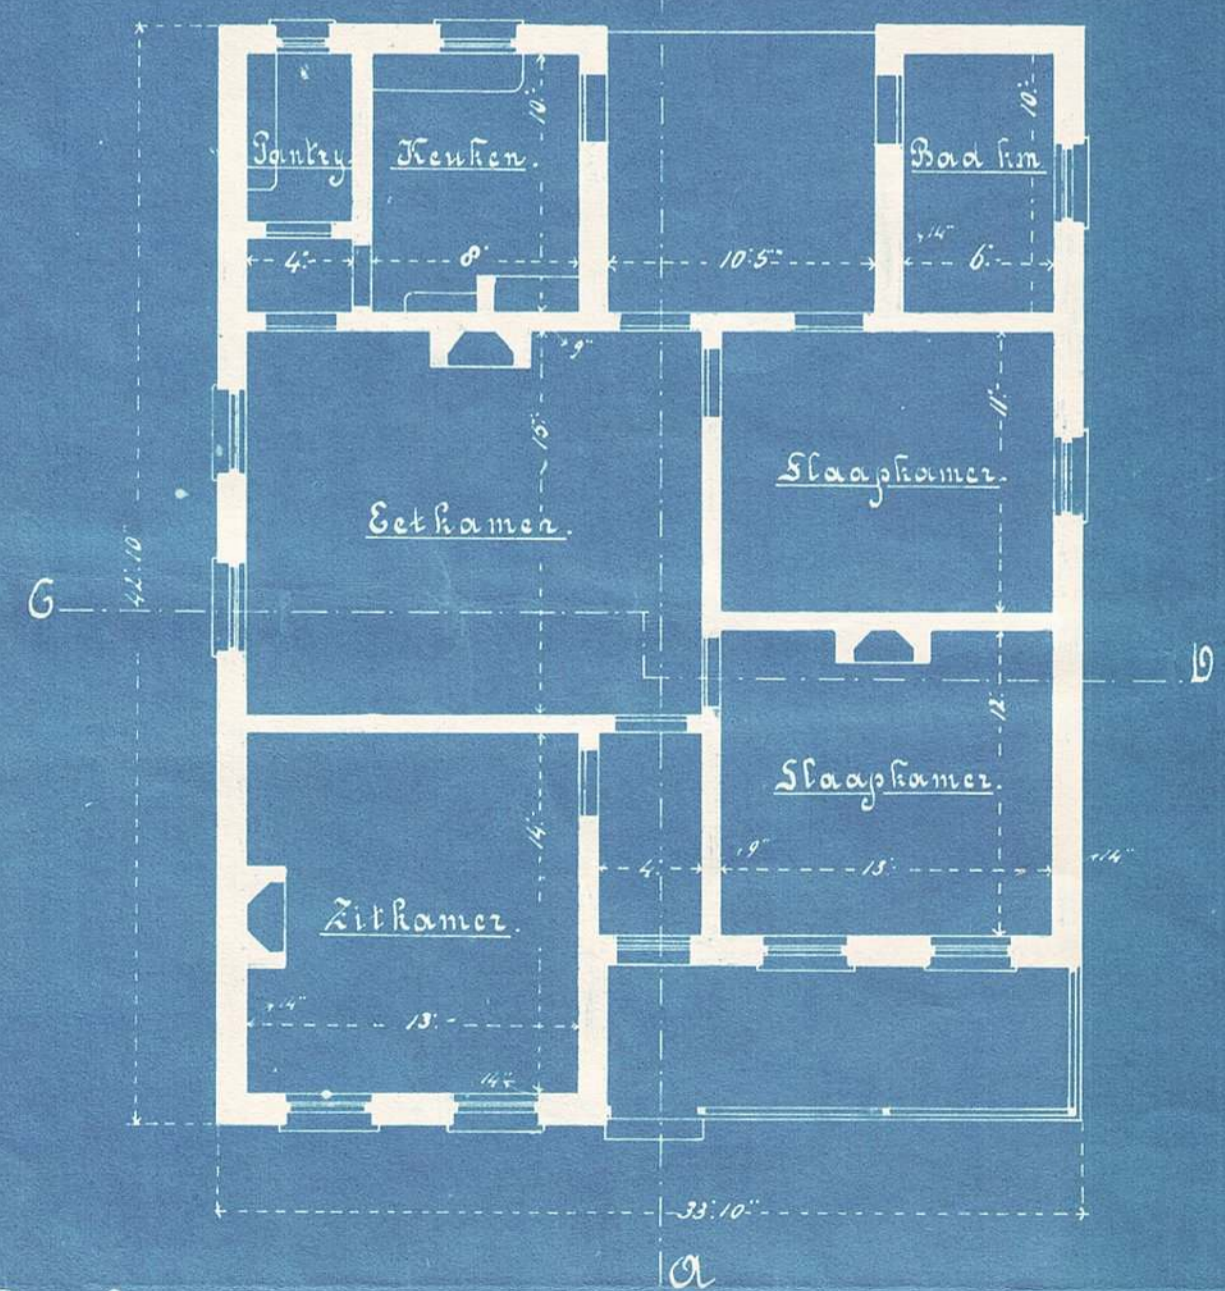

53/1616

Dep. van Publ. Werken
Z. A. Republiek

Behoort bij Bestek 262

Gipierswoning te Johannesburg

Voorgevel

Doorsnede A. B

Grondplan
B.

Doorsnede C. D

Schaal 1/8 = 1 voet

Johannesburg 5 Sept. 1899