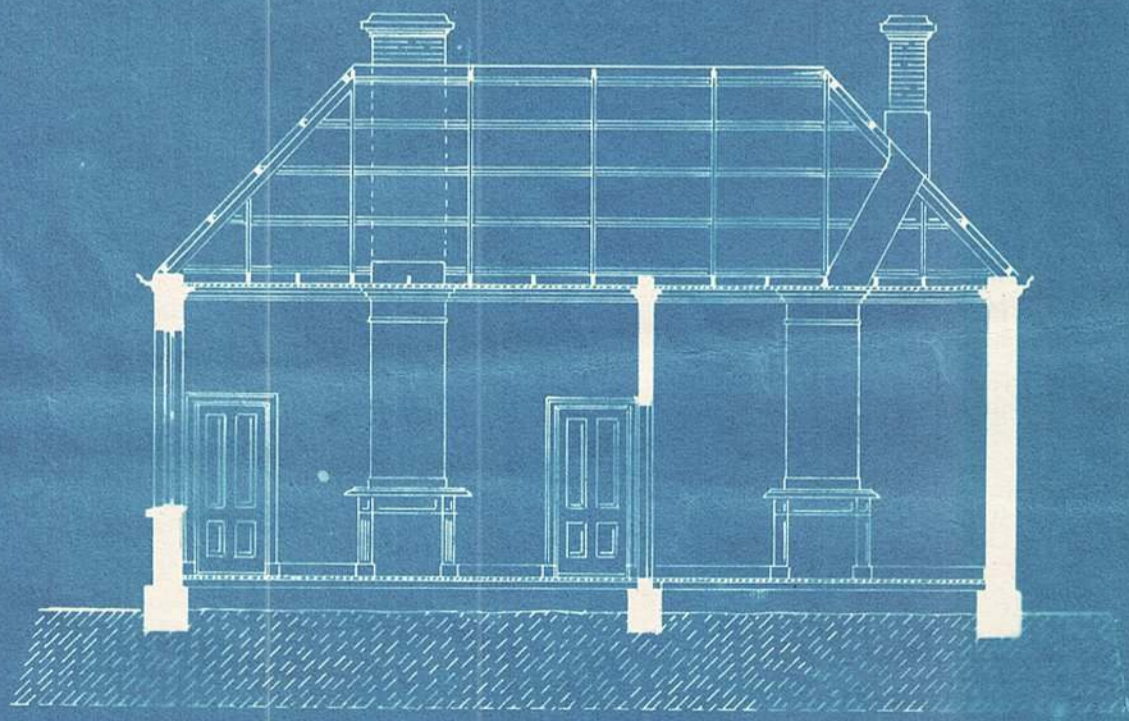

53/1616

Dep. van Publ. Werken
Z. A. Republiek

Behoort bij Bestek 262

Gipierswoning te Johannesburg

Voorgevel

Doorsnede A. B

Grondplan
B.

Doorsnede C. D

Schaal 1/8 = 1 voet

Johannesburg 5 Sept. 1899