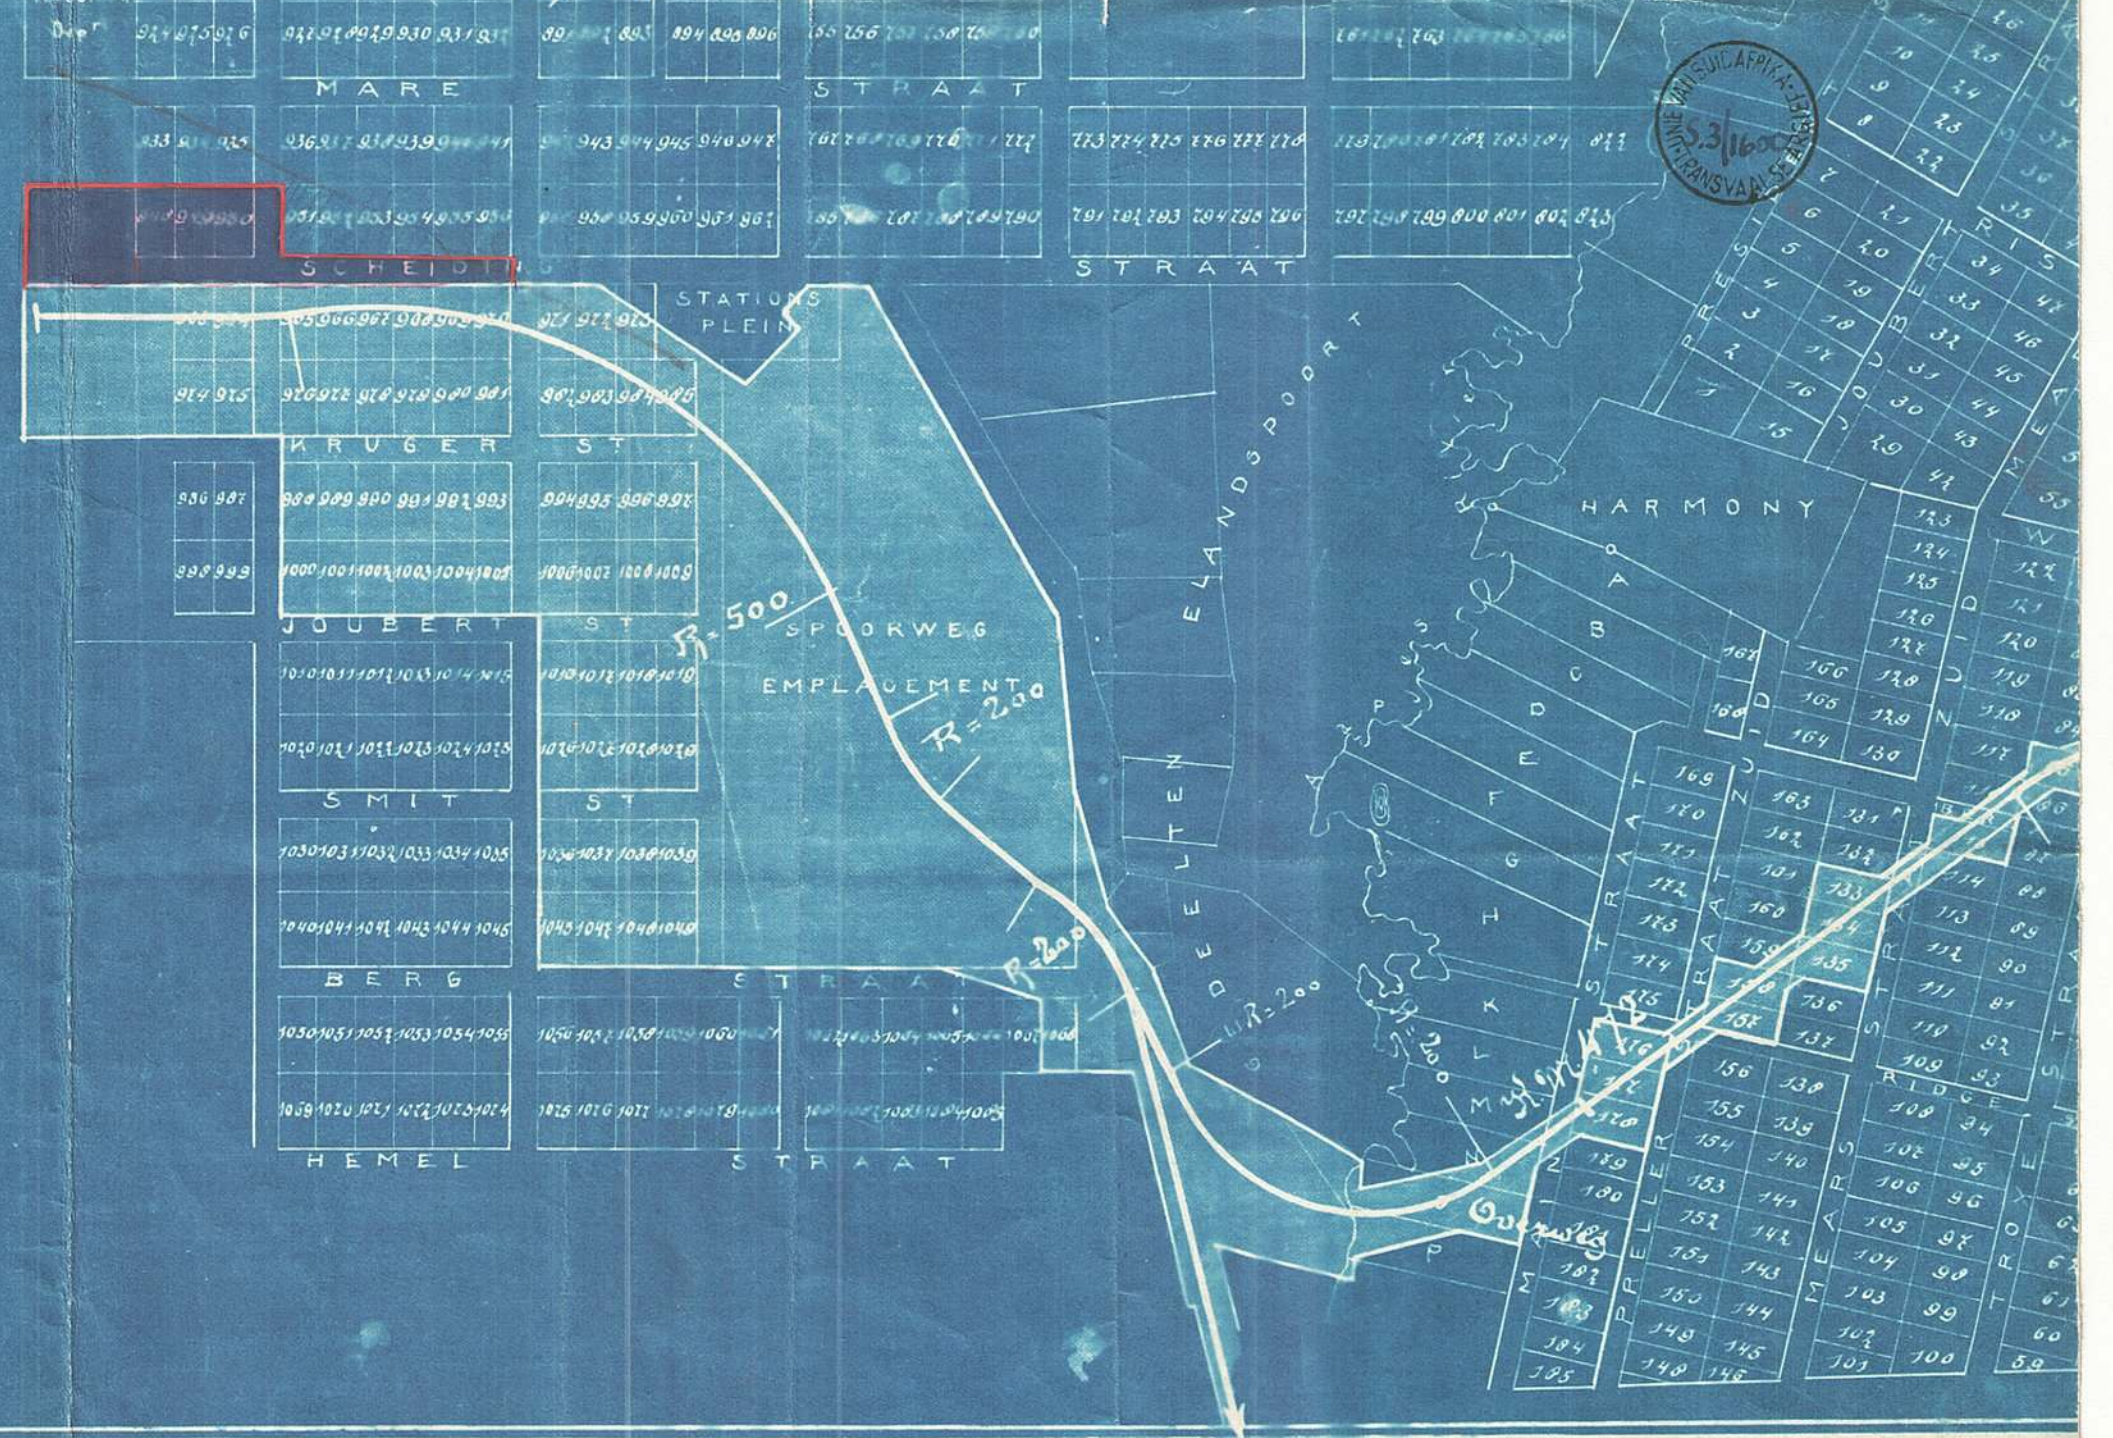

# K A A R T

VAN  
**P R E T O R I A,**  
 Z : A : R :

1 cm = 24.42 M  
 1" = 600'

*Grandstand*