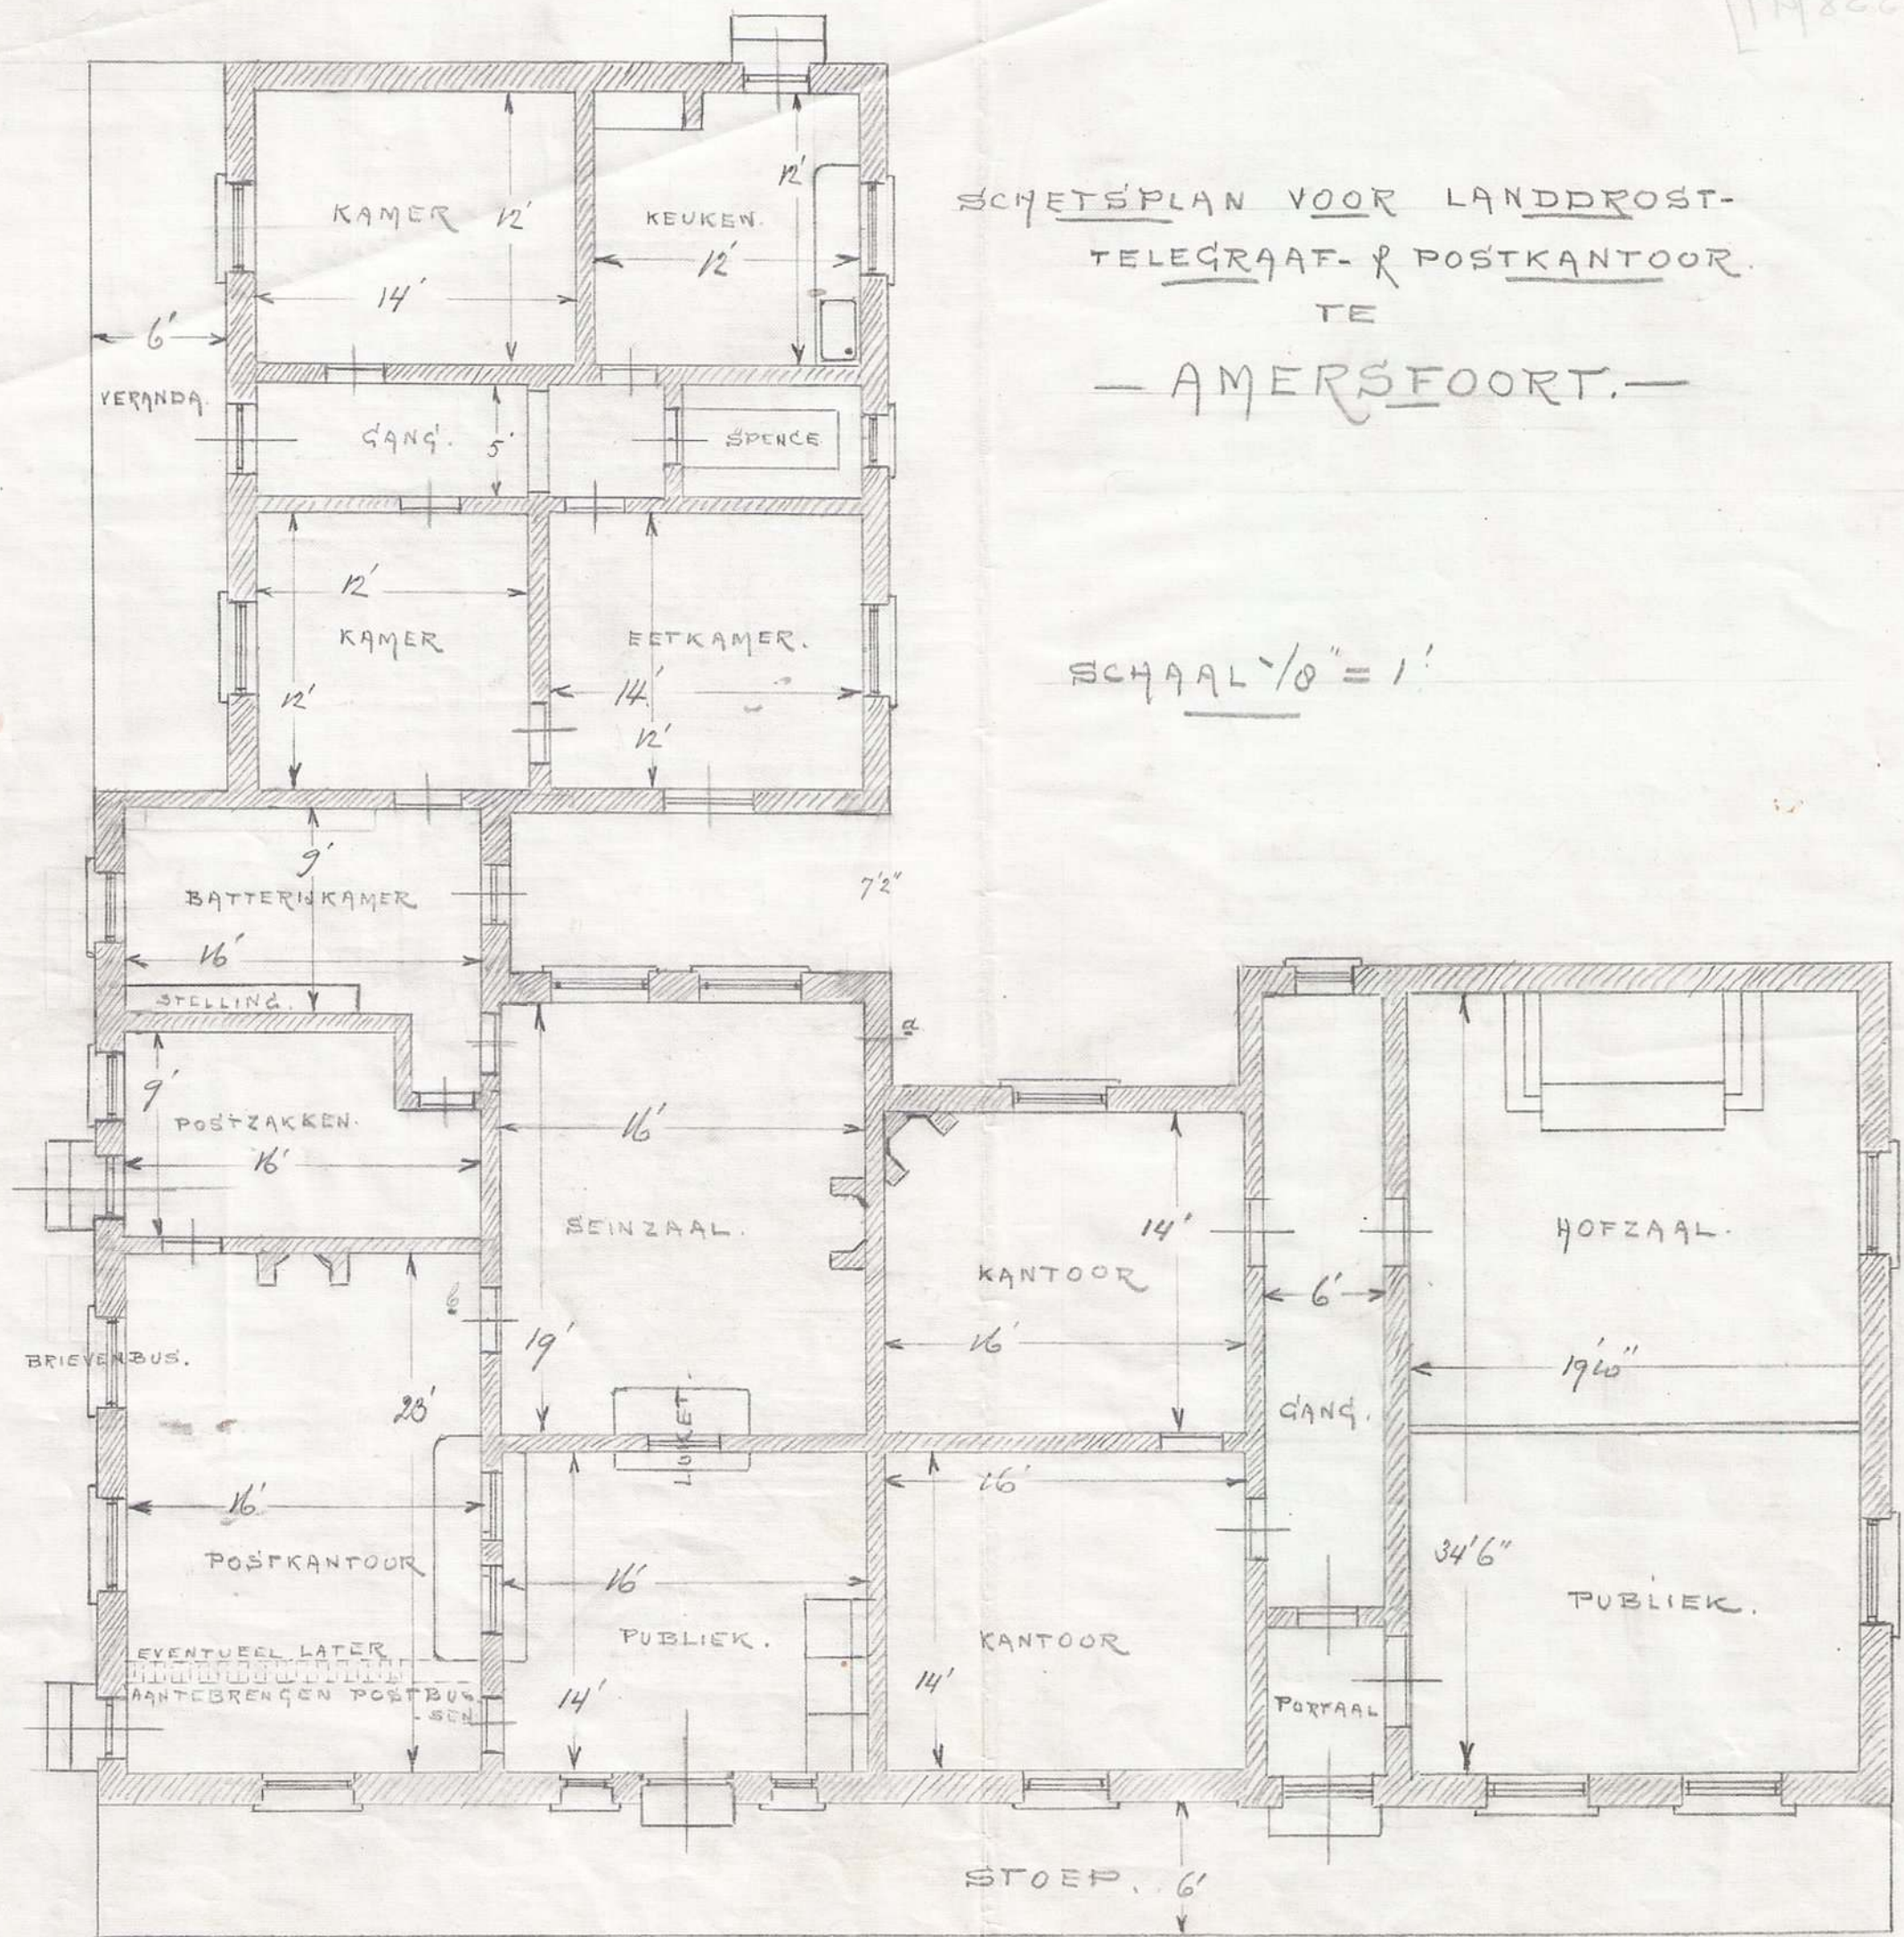

FN 82201 A

SCHEETSPLAN VOOR LANDDROST-  
TELEGRAAF- & POSTKANTOOR.  
TE  
- AMERSFOORT. -

SCHAAL 1/8" = 1'

TELEGRAAFDEPARTEMENT Z.A.R.  
PRETORIA. 24.XI.90