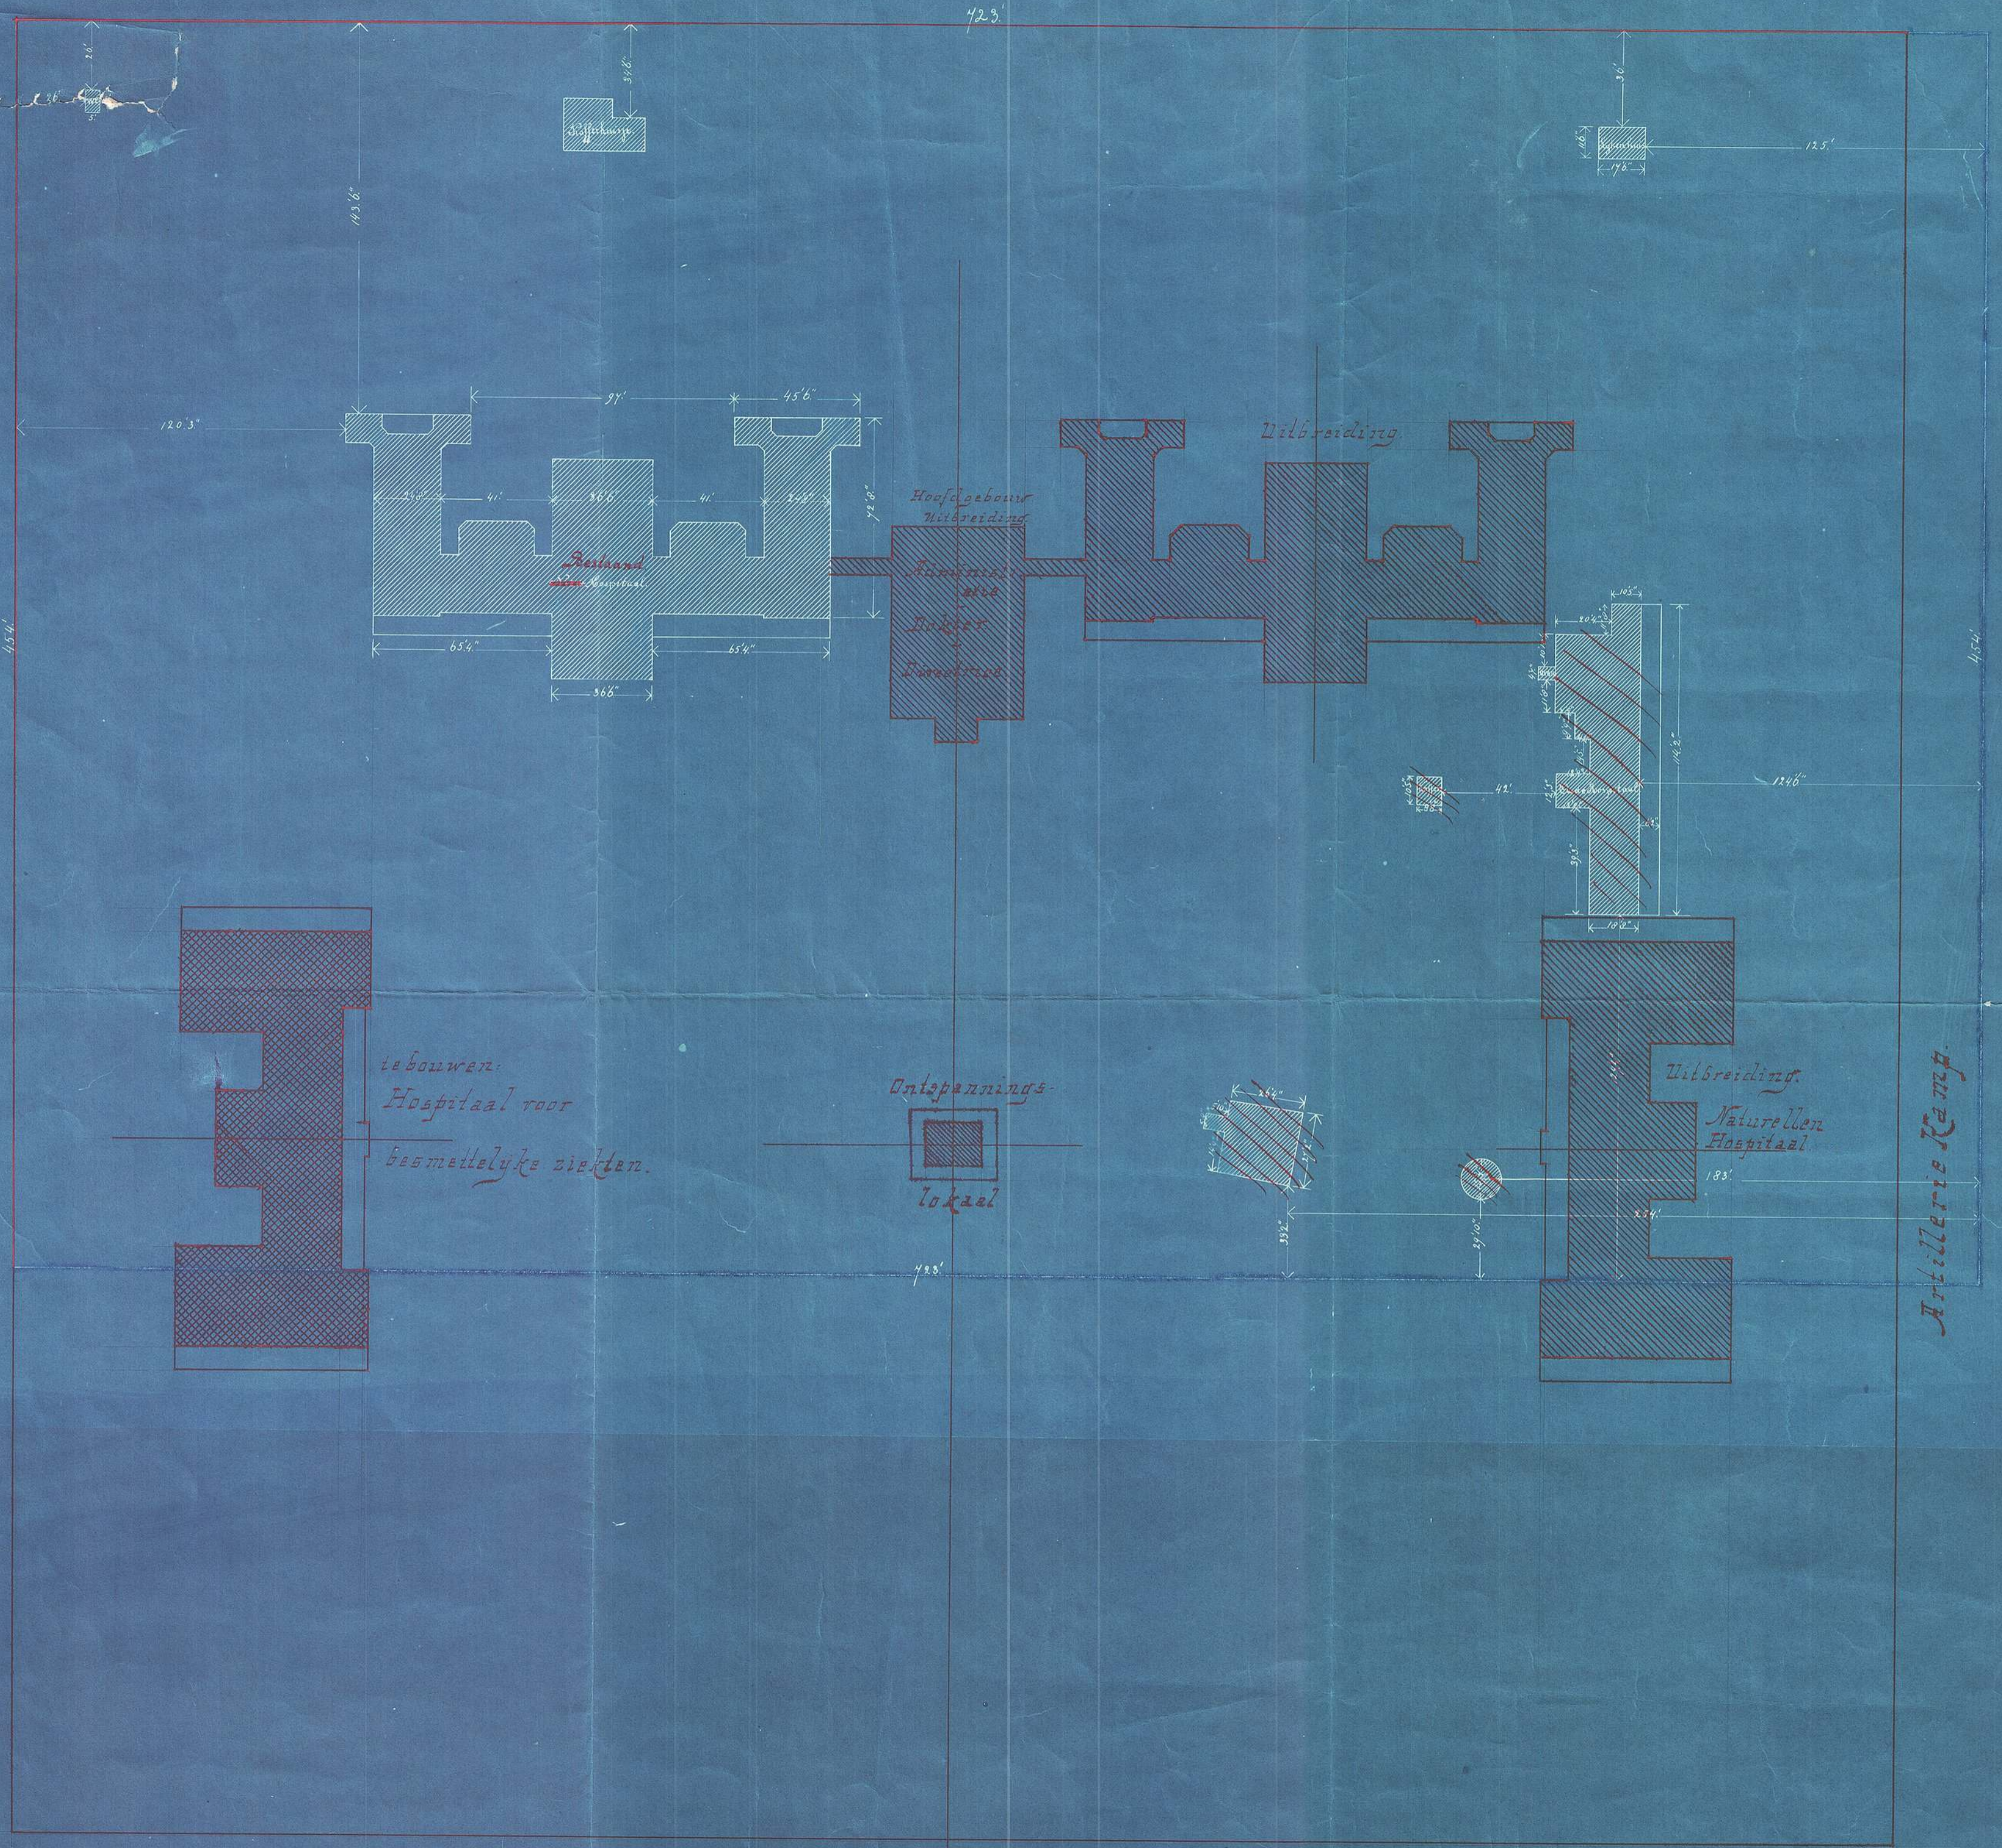

Terrain Situatie van het Volkshospitaal te Pretoria. (Schaal 1:5000)

Potgieter-straat

Artillerie Kamp