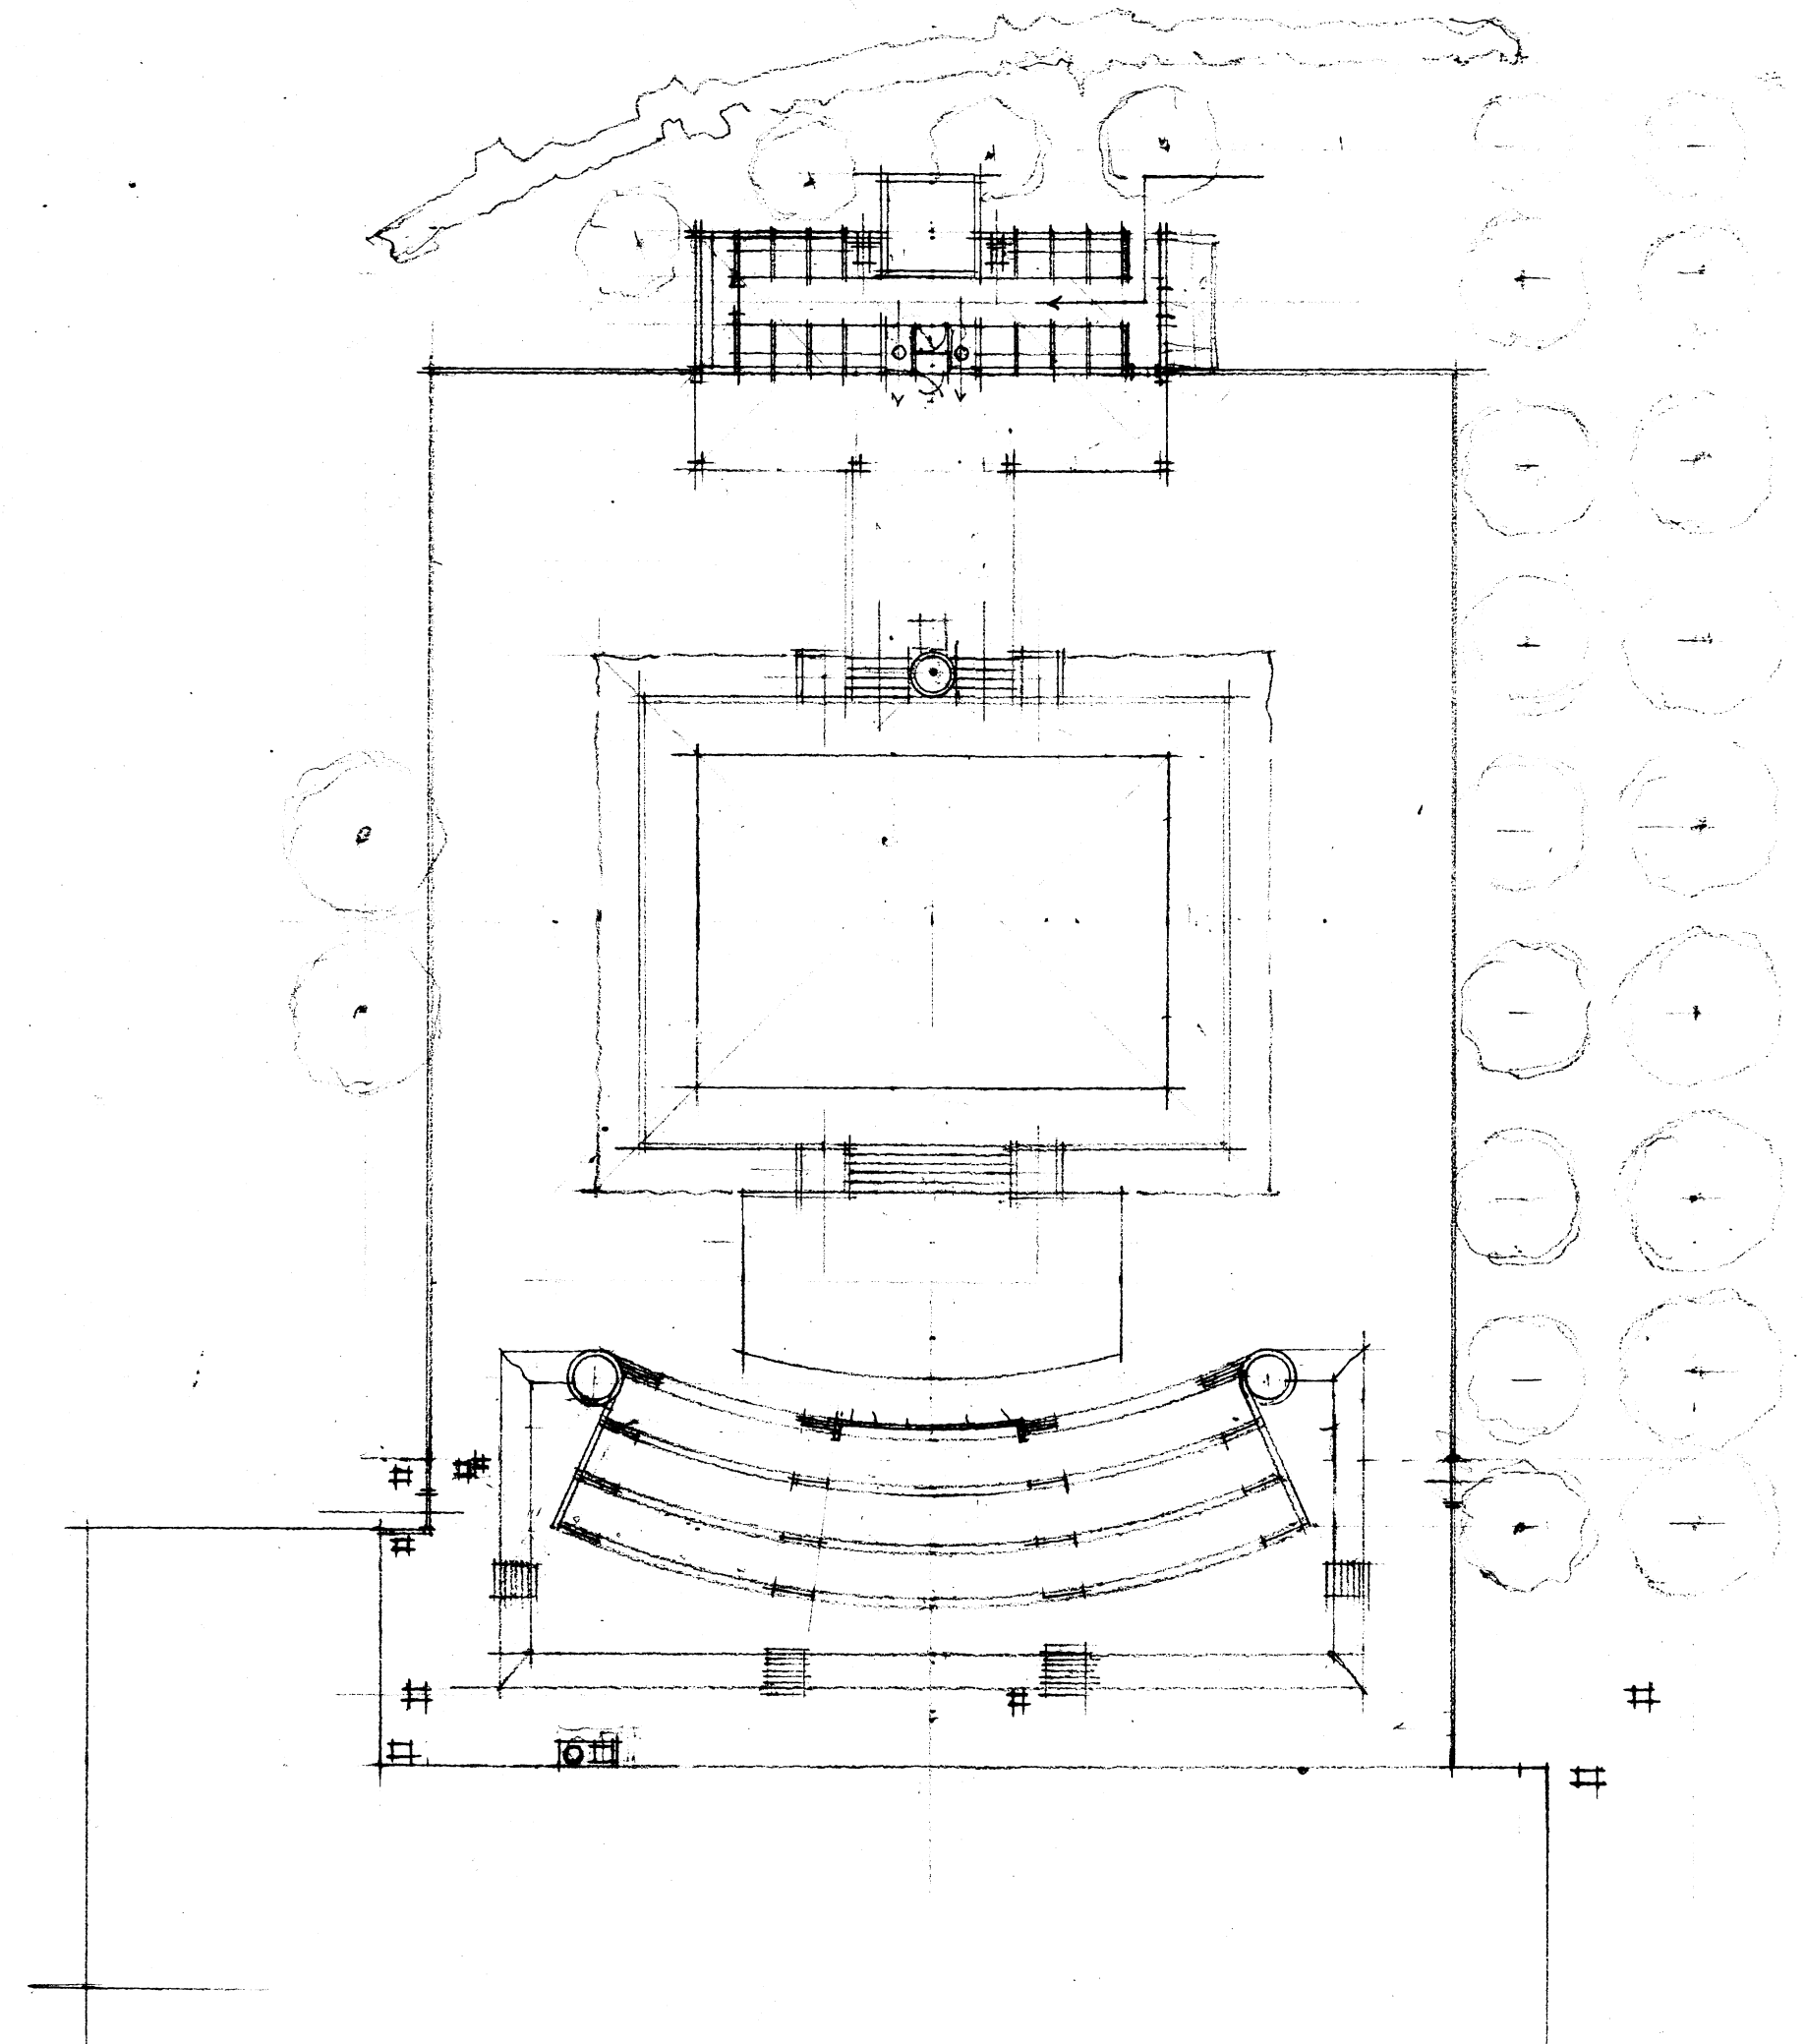

20/1/36

2:0  
3:0  
12:0. Drain low box

P.H.S.G. ... Paul Heckler

P.38/6.